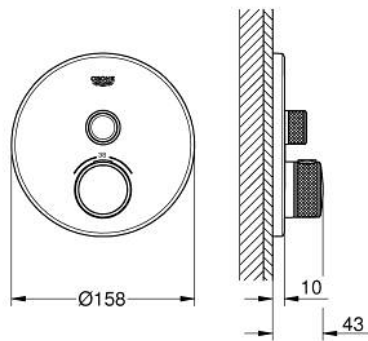

29 118 GN0 GROHTHERM SMARTCONTROL INBOUW THERMOSTAAT MET 1 UITGANG

PRODUCTOMSCHRIJVING

- Kleur: brushed cool sunrise
- alleen te gebruiken met ruwbouwset GROHE Rapido SmartBox 35 604
- metalen rozet met GROHE FastFixation (bedekte bevestiging), na installatie 6° verstelbaar
- GROHE LongLife finish
- 1 SmartControl knop voor aan-uit, draai voor aanpassen volume
- verwisselbare pictogrammen
- GROHE TurboStat: 2x sneller en 2x nauwkeuriger de gewenste temperatuur
- GROHE SafeStop: instelknop met veiligheidsblokkering bij 38°C
- GROHE SafeStop Plus optionele temperatuurbegrenzer op 43°C of 46°C
- geïntegreerde BELGAQUA-erkende terugslagkleppen en filters
- wordt geleverd zonder inbouwdeel 35 604 (apart te bestellen)
- doorstroming: uitgang A (naar externe stopkraan) = 34 l/min uitgang B/C = 29 l/min