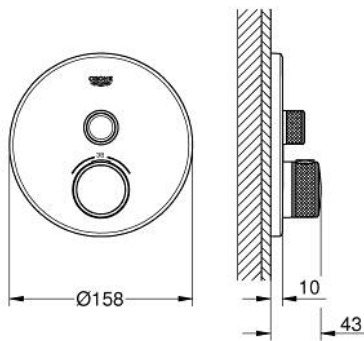

### PRODUCTOMSCHRIJVING

- Kleur: cool sunrise
- alleen te gebruiken met ruwbouwset GROHE Rapido SmartBox 35 604
- metalen rozet met GROHE FastFixation (bedekte bevestiging), na installatie 6° verstelbaar
- GROHE LongLife finish
- 1 SmartControl knop voor aan-uit, draai voor aanpassen volume
- verwisselbare pictogrammen
- GROHE TurboStat: 2x sneller en 2x nauwkeuriger de gewenste temperatuur
- GROHE SafeStop: instelknop met veiligheidsblokkering bij 38°C
- GROHE SafeStop Plus optionele temperatuurbegrenzer op 43°C of 46°C
- geïntegreerde BELGAQUA-erkende terugslagkleppen en filters
- wordt geleverd zonder inbouwdeel 35 604 (apart te bestellen)
- doorstroming: uitgang A (naar externe stopkraan) = 34 l/min uitgang B/C = 29 l/min