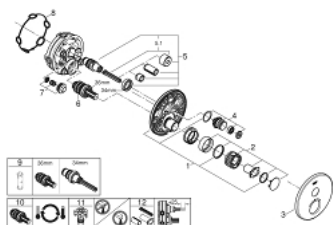

29 118 EN0 GROHTHERM SMARTCONTROL INBOUW THERMOSTAAT MET 1 UITGANG

PRODUCTOMSCHRIJVING

- Kleur: brushed nickel
- alleen te gebruiken met ruwbouwset GROHE Rapido SmartBox 35 604
- metalen rozet met GROHE FastFixation (bedekte bevestiging), na installatie 6° verstelbaar
- GROHE LongLife finish
- 1 SmartControl knop voor aan-uit, draai voor aanpassen volume
- verwisselbare pictogrammen
- GROHE TurboStat: 2x sneller en 2x nauwkeuriger de gewenste temperatuur
- GROHE SafeStop: instelknop met veiligheidsblokkering bij 38°C
- GROHE SafeStop Plus optionele temperatuurbegrenzer op 43°C of 46°C
- geïntegreerde BELGAQUA-erkende terugslagkleppen en filters
- let op: zonder inbouwdeel
- doorstroming: uitgang A (naar externe stopkraan) = 34 l/min uitgang B/C = 29 l/min

29 118 EN0 GROHTHERM SMARTCONTROL INBOUW THERMOSTAAT MET 1 UITGANG

RESERVEONDERDELEN , januari 2020 – nu

- 1: Montageplaat (Bestelnummer 48362000)
- 2: Instelknop (Bestelnummer 49029EN0)
- 3: Rozet (Bestelnummer 49030EN0)
- 4: Drukknoppen voor SmartControl (Bestelnummer 48361BE0)
- 5: Cartouche (Bestelnummer 48359000)
- 5.1: Spindel (Bestelnummer 49088000)
- 6: Compact thermo-element 3/4" (Bestelnummer 49028000)
- 7: Terugslagklep (Bestelnummer 47753000)
- 8: Dichting 1/2" (Bestelnummer 48360000)
- 9: Sleutel voor bovenstuk 3/4 (Bestelnummer 49059000)*
- 10: GROHE TurboStat cartouche 3/4" (Bestelnummer 49003000)*
- 11: Service stops (Bestelnummer 1405300M)*
- 12: Universele verlengset voor eengreepsmengkranen, 25 mm (Bestelnummer 14048000)*