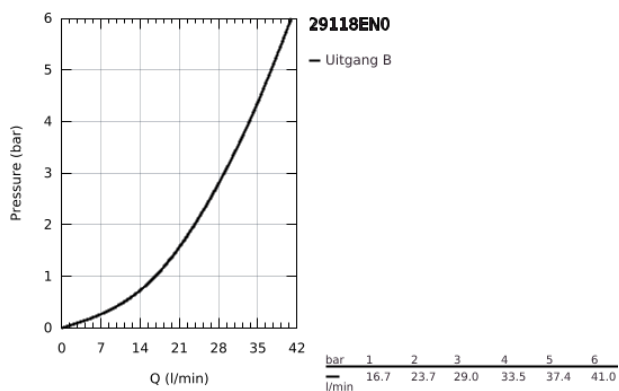

29 118 EN0 GROHTHERM SMARTCONTROL INBOUW THERMOSTAAT MET 1 UITGANG

PRODUCTOMSCHRIJVING

- Kleur: brushed nickel
- alleen te gebruiken met ruwbouwset GROHE Rapido SmartBox 35 604
- metalen rozet met GROHE FastFixation (bedekte bevestiging), na installatie 6° verstelbaar
- GROHE LongLife finish
- 1 SmartControl knop voor aan-uit, draai voor aanpassen volume
- verwisselbare pictogrammen
- GROHE TurboStat: 2x sneller en 2x nauwkeuriger de gewenste temperatuur
- GROHE SafeStop: instelknop met veiligheidsblokkering bij 38°C
- GROHE SafeStop Plus optionele temperatuurbegrenzer op 43°C of 46°C
- geïntegreerde BELGAQUA-erkende terugslagkleppen en filters
- let op: zonder inbouwdeel
- doorstroming: uitgang A (naar externe stopkraan) = 34 l/min uitgang B/C = 29 l/min

29 118 EN0 GROHTHERM SMARTCONTROL INBOUW THERMOSTAAT MET 1 UITGANG

RESERVEONDERDELEN , januari 2020 – nu

- 1: Montageplaat (Bestelnummer 48362000)
- 2: Instelknop (Bestelnummer 49029EN0)
- 3: Rozet (Bestelnummer 49030EN0)
- 4: Drukknoppen voor SmartControl (Bestelnummer 48361BE0)
- 5: Cartouche (Bestelnummer 48359000)
- 5.1: Spindel (Bestelnummer 49088000)
- 6: Compact thermo-element 3/4" (Bestelnummer 49028000)
- 7: Terugslagklep (Bestelnummer 47753000)
- 8: Dichting 1/2" (Bestelnummer 48360000)
- 9: Sleutel voor bovenstuk 3/4 (Bestelnummer 49059000)*
- 10: GROHE TurboStat cartouche 3/4" (Bestelnummer 49003000)*
- 11: Service stops (Bestelnummer 1405300M)*
- 12: Universele verlengset voor eengreepsmengkranen, 25 mm (Bestelnummer 14048000)*