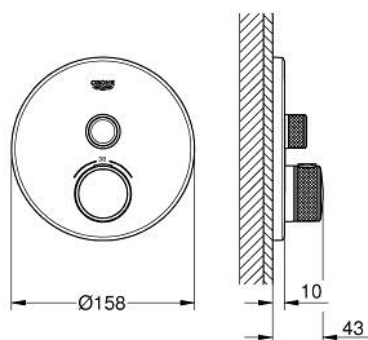

29 118 EN0 GROHTHERM SMARTCONTROL INBOUW THERMOSTAAT MET 1 UITGANG

PRODUCTOMSCHRIJVING

- Kleur: brushed nickel
- alleen te gebruiken met ruwbouwset GROHE Rapido SmartBox 35 604
- metalen rozet met GROHE FastFixation (bedekte bevestiging), na installatie 6° verstelbaar
- GROHE LongLife finish
- 1 SmartControl knop voor aan-uit, draai voor aanpassen volume
- verwisselbare pictogrammen
- GROHE TurboStat: 2x sneller en 2x nauwkeuriger de gewenste temperatuur
- GROHE SafeStop: instelknop met veiligheidsblokkering bij 38°C
- GROHE SafeStop Plus optionele temperatuurbegrenzer op 43°C of 46°C
- geïntegreerde BELGAQUA-erkende terugslagkleppen en filters
- let op: zonder inbouwdeel
- doorstroming: uitgang A (naar externe stopkraan) = 34 l/min uitgang B/C = 29 l/min

29 118 EN0 GROHTHERM SMARTCONTROL INBOUW THERMOSTAAT MET 1 UITGANG

RESERVEONDERDELEN , januari 2020 – nu

- 1: Montageplaat (Bestelnummer 48362000)
- 2: Instelknop (Bestelnummer 49029EN0)
- 3: Rozet (Bestelnummer 49030EN0)
- 4: Drukknoppen voor SmartControl (Bestelnummer 48361BE0)
- 5: Cartouche (Bestelnummer 48359000)
- 5.1: Spindel (Bestelnummer 49088000)
- 6: Compact thermo-element 3/4" (Bestelnummer 49028000)
- 7: Terugslagklep (Bestelnummer 47753000)
- 8: Dichting 1/2" (Bestelnummer 48360000)
- 9: Sleutel voor bovenstuk 3/4 (Bestelnummer 49059000)*
- 10: GROHE TurboStat cartouche 3/4" (Bestelnummer 49003000)*
- 11: Service stops (Bestelnummer 1405300M)*
- 12: Universele verlengset voor eengreepsmengkranen, 25 mm (Bestelnummer 14048000)*