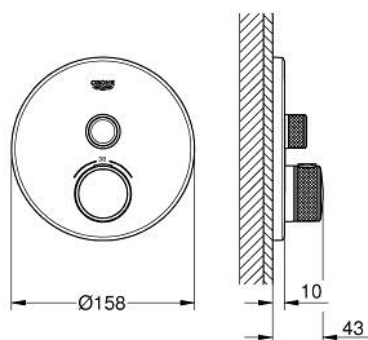

29 118 DL0 GROHTHERM SMARTCONTROL INBOUW THERMOSTAAT MET 1 UITGANG

PRODUCTOMSCHRIJVING

- Kleur: brushed warm sunset
- alleen te gebruiken met ruwbouwset GROHE Rapido SmartBox 35 604
- metalen rozet met GROHE FastFixation (bedekte bevestiging), na installatie 6° verstelbaar
- GROHE LongLife finish
- 1 SmartControl knop voor aan-uit, draai voor aanpassen volume
- verwisselbare pictogrammen
- GROHE TurboStat: 2x sneller en 2x nauwkeuriger de gewenste temperatuur
- GROHE SafeStop: instelknop met veiligheidsblokkering bij 38°C
- GROHE SafeStop Plus optionele temperatuurbegrenzer op 43°C of 46°C
- geïntegreerde BELGAQUA-erkende terugslagkleppen en filters
- wordt geleverd zonder inbouwdeel 35 604 (apart te bestellen)
- doorstroming: uitgang A (naar externe stopkraan) = 34 l/min uitgang B/C = 29 l/min