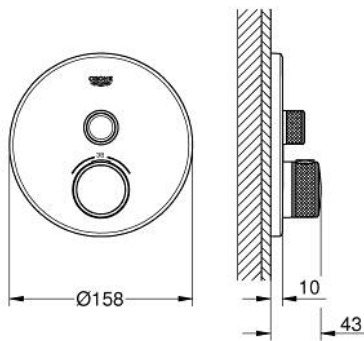

29 118 AL0 GROHTHERM SMARTCONTROL INBOUW THERMOSTAAT MET 1 UITGANG

PRODUCTOMSCHRIJVING

- Kleur: brushed hard graphite
- alleen te gebruiken met ruwbouwset GROHE Rapido SmartBox 35 604
- metalen rozet met GROHE FastFixation (bedekte bevestiging), na installatie 6° verstelbaar
- GROHE LongLife finish
- 1 SmartControl knop voor aan-uit, draai voor aanpassen volume
- verwisselbare pictogrammen
- GROHE TurboStat: 2x sneller en 2x nauwkeuriger de gewenste temperatuur
- GROHE SafeStop: instelknop met veiligheidsblokkering bij 38°C
- GROHE SafeStop Plus optionele temperatuurbegrenzer op 43°C of 46°C
- geïntegreerde BELGAQUA-erkende terugslagkleppen en filters
- wordt geleverd zonder inbouwdeel 35 604 (apart te bestellen)
- doorstroming: uitgang A (naar externe stopkraan) = 34 l/min uitgang B/C = 29 l/min