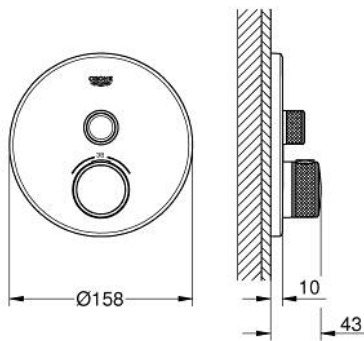

29 118 000 GROHTHERM SMARTCONTROL INBOUW THERMOSTAAT MET 1 UITGANG

PRODUCTOMSCHRIJVING

- Kleur: chroom
- alleen te gebruiken met ruwbouwset GROHE Rapido SmartBox 35 604
- metalen rozet met GROHE FastFixation (bedekte bevestiging), na installatie 6° verstelbaar
- GROHE LongLife finish
- 1 SmartControl knop voor aan-uit, draai voor aanpassen volume
- verwisselbare pictogrammen
- GROHE TurboStat: 2x sneller en 2x nauwkeuriger de gewenste temperatuur
- GROHE ProGrip met kartelstructuur
- GROHE SafeStop: instelknop met veiligheidsblokkering bij 38°C
- GROHE SafeStop Plus optionele temperatuurbegrenzer op 43°C of 46°C
- geïntegreerde BELGAQUA-erkende terugslagkleppen en filters
- wordt geleverd zonder inbouwdeel 35 604 (apart te bestellen)
- doorstroming: uitgang A (naar externe stopkraan) = 34 l/min uitgang B/C = 29 l/min

29 118 000 GROHTHERM SMARTCONTROL INBOUWTHERMOSTAAT MET 1 UITGANG

RESERVEONDERDELEN , januari 2020 – nu

- 1: Montageplaat (Bestelnummer 48362000)
 - 2: Instelknop (Bestelnummer 49029000)
 - 2.1: Afdekkapje (Bestelnummer 1015030000)
 - 2.2: greepadapter (Bestelnummer 1015059990)
 - 3: Rozet (Bestelnummer 49030000)
 - 4: Drukknoppen voor SmartControl (Bestelnummer 48361000)
 - 4.1: druktoets (Bestelnummer 14077000)
 - 5: Cartouche (Bestelnummer 48359000)
 - 5.1: Spindel (Bestelnummer 49088000)
 - 6: Compact thermo-element 3/4" (Bestelnummer 49028000)
 - 7: Terugslagklep (Bestelnummer 49085000)
 - 8: Dichting 1/2" (Bestelnummer 48360000)
 - 9: Sleutel voor bovenstuk ¾ (Bestelnummer 49059000)*
 - 10: GROHE TurboStat cartouche 3/4" (Bestelnummer 49003000)*
 - 11: Service stops (Bestelnummer 1405300M)*
 - 12: Universele verlengset voor eengreepsmengkranen, 25 mm (Bestelnummer 14048000)*
- * Optionele accessoires