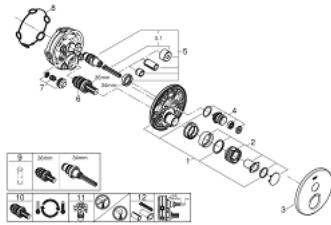

29 118 000 GROHTHERM SMARTCONTROL INBOUW THERMOSTAAT MET 1 UITGANG

PRODUCTOMSCHRIJVING

- Kleur: chroom
- alleen te gebruiken met ruwbouwset GROHE Rapido SmartBox 35 604
- metalen rozet met GROHE FastFixation (bedekte bevestiging), na installatie 6° verstelbaar
- GROHE LongLife finish
- 1 SmartControl knop voor aan-uit, draai voor aanpassen volume
- verwisselbare pictogrammen
- GROHE TurboStat: 2x sneller en 2x nauwkeuriger de gewenste temperatuur
- GROHE ProGrip met kartelstructuur
- GROHE SafeStop: instelknop met veiligheidsblokkering bij 38°C
- GROHE SafeStop Plus optionele temperatuurbegrenzer op 43°C of 46°C
- geïntegreerde BELGAQUA-erkende terugslagkleppen en filters
- wordt geleverd zonder inbouwdeel 35 604 (apart te bestellen)
- doorstroming: uitgang A (naar externe stopkraan) = 34 l/min uitgang B/C = 29 l/min

29 118 000 GROHTHERM SMARTCONTROL INBOUWTHERMOSTAAT MET 1 UITGANG

RESERVEONDERDELEN , januari 2020 – nu

- 1: Montageplaat (Bestelnummer 48362000)
 - 2: Instelknop (Bestelnummer 49029000)
 - 2.1: Afdekkapje (Bestelnummer 1015030000)
 - 2.2: greepadapter (Bestelnummer 1015059990)
 - 3: Rozet (Bestelnummer 49030000)
 - 4: Drukknoppen voor SmartControl (Bestelnummer 48361000)
 - 4.1: druktoets (Bestelnummer 14077000)
 - 5: Cartouche (Bestelnummer 48359000)
 - 5.1: Spindel (Bestelnummer 49088000)
 - 6: Compact thermo-element 3/4" (Bestelnummer 49028000)
 - 7: Terugslagklep (Bestelnummer 49085000)
 - 8: Dichting 1/2" (Bestelnummer 48360000)
 - 9: Sleutel voor bovenstuk ¾ (Bestelnummer 49059000)*
 - 10: GROHE TurboStat cartouche 3/4" (Bestelnummer 49003000)*
 - 11: Service stops (Bestelnummer 1405300M)*
 - 12: Universele verlengset voor eengreepsmengkranen, 25 mm (Bestelnummer 14048000)*
- * Optionele accessoires