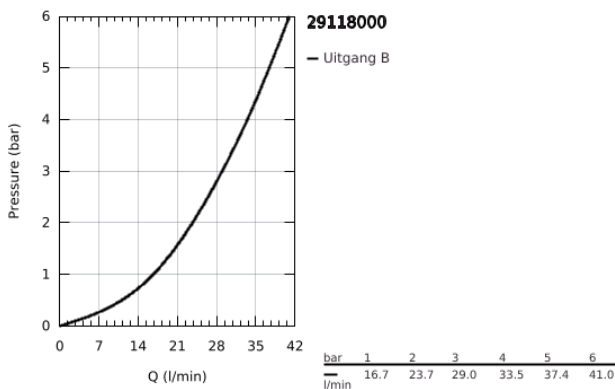

29 118 000 GROHTHERM SMARTCONTROL INBOUW THERMOSTAAT MET 1 UITGANG

PRODUCTOMSCHRIJVING

- Kleur: chroom
- alleen te gebruiken met ruwbouwset GROHE Rapido SmartBox 35 604
- metalen rozet met GROHE FastFixation (bedekte bevestiging), na installatie 6° verstelbaar
- GROHE LongLife finish
- 1 SmartControl knop voor aan-uit, draai voor aanpassen volume
- verwisselbare pictogrammen
- GROHE TurboStat: 2x sneller en 2x nauwkeuriger de gewenste temperatuur
- GROHE ProGrip met kartelstructuur
- GROHE SafeStop: instelknop met veiligheidsblokkering bij 38°C
- GROHE SafeStop Plus optionele temperatuurbegrenzer op 43°C of 46°C
- geïntegreerde BELGAQUA-erkende terugslagkleppen en filters
- wordt geleverd zonder inbouwdeel 35 604 (apart te bestellen)
- doorstroming: uitgang A (naar externe stopkraan) = 34 l/min uitgang B/C = 29 l/min

29 118 000 GROHTHERM SMARTCONTROL INBOUWTHERMOSTAAT MET 1 UITGANG

RESERVEONDERDELEN , januari 2020 – nu

- 1: Montageplaat (Bestelnummer 48362000)
 - 2: Instelknop (Bestelnummer 49029000)
 - 2.1: Afdekkapje (Bestelnummer 1015030000)
 - 2.2: greepadapter (Bestelnummer 1015059990)
 - 3: Rozet (Bestelnummer 49030000)
 - 4: Drukknoppen voor SmartControl (Bestelnummer 48361000)
 - 4.1: druktoets (Bestelnummer 14077000)
 - 5: Cartouche (Bestelnummer 48359000)
 - 5.1: Spindel (Bestelnummer 49088000)
 - 6: Compact thermo-element 3/4" (Bestelnummer 49028000)
 - 7: Terugslagklep (Bestelnummer 49085000)
 - 8: Dichting 1/2" (Bestelnummer 48360000)
 - 9: Sleutel voor bovenstuk ¾ (Bestelnummer 49059000)*
 - 10: GROHE TurboStat cartouche 3/4" (Bestelnummer 49003000)*
 - 11: Service stops (Bestelnummer 1405300M)*
 - 12: Universele verlengset voor eengreepsmengkranen, 25 mm (Bestelnummer 14048000)*
- * Optionele accessoires