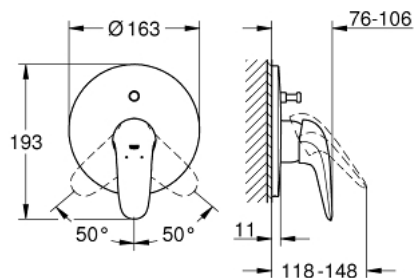

29 099 LS3 EUROSTYLE AFWERKSET VOOR EENGREEPSMENGKRAAN BAD/DOUCHE

PRODUCTOMSCHRIJVING

- Kleur: moon white
- alleen te gebruiken met ruwbouwset:
- 33 961 000, 33 963 000, 33 965 000
- let op: zonder inbouwdeel
- metalen hendel
- GROHE LongLife finish
- GROHE FastFixation afgedekte bevestigingen
- automatische omstelling: bad/douche
- rozet- en schachtdichting

29 099 LS3 EUROSTYLE AFWERKSET VOOR EENGREPSMENGKRAAN BAD/DOUCHE

RESERVEONDERDELEN , november 2015 – nu

- 1: greep (Bestelnummer 46954LS0)
- 2: Rozet (Bestelnummer 46905LS0)
- 3: Omstelling bad/douche (Bestelnummer 46737000)
- 4: Temperatuurbegrenzer (Bestelnummer 46308000)*
- 5: Verlengset (Bestelnummer 46191000)*
- 6: Verlengset (Bestelnummer 46343000)*