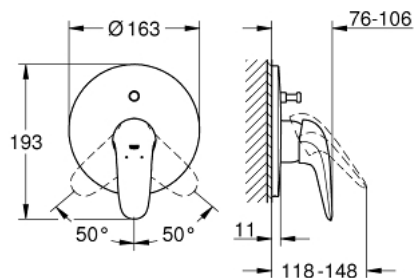

### DESCRIPTION DU PRODUIT

- Couleur: Moon White
- à combiner impérativement avec :
  - 33 961 000, 33 963 000, 33 965 000
- attention : livré sans le corps encastré
- poignée solide en métal
- finition GROHE LongLife
- GROHE FastFixation fixation cachée
- inverseur automatique bain/douche
- étanchéité rosace et manette