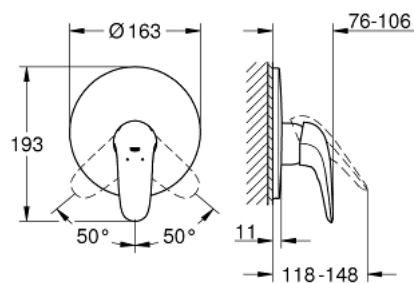

29 098 LS3 EUROSTYLE EENGREEPS DOUCHEMENGKRAAN, INBOUW

PRODUCTOMSCHRIJVING

- Kleur: moon white
- trim set for use with rough-in box 33 963 001, 33 964 001, 33 965 001
- let op: zonder inbouwdeel
- metalen hendel
- GROHE LongLife finish
- GROHE FastFixation afgedekte bevestigingen
- rozet- en schachtdichting
- wandrosetten van metaal

29 098 LS3 EUROSTYLE EENGREEPS DOUCHEMENGKRAAN, INBOUW

RESERVEONDERDELEN , november 2015 – nu

- 1: greep (Bestelnummer 46954LS0)
- 2: Rozet (Bestelnummer 46904LS0)
- 3: Temperatuurbegrenzer (Bestelnummer 46308000)*
- 4: Verlengset (Bestelnummer 46191000)*
- 5: Verlengset (Bestelnummer 46343000)*
- * Optionele accessoires