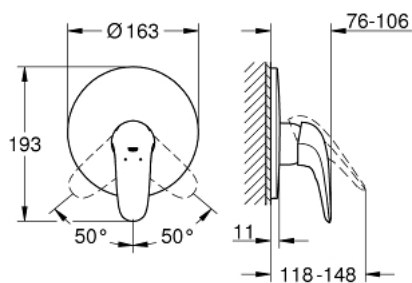

29 098 LS3 EUROSTYLE SET DE FINITION POUR MITIGEUR MONOCOMMANDE, 1 SORTIE

DESCRIPTION DU PRODUIT

- Couleur: Moon White
- trim set for use with rough-in box 33 963 001, 33 964 001, 33 965 001
- attention : livré sans le corps encastré
- poignée solide en métal
- finition GROHE LongLife
- GROHE FastFixation fixation cachée
- étanchéité rosace et manette
- Rosace métallique

29 098 LS3 EUROSTYLE SET DE FINITION POUR MITIGEUR MONOCOMMANDE, 1 SORTIE

PIÈCES DE RECHANGE, novembre 2015 – maintenant

1: Levier (Numéro de commande 46954LS0)

2: Rosace (Numéro de commande 46904LS0)

3: Limiteur de température (Numéro de commande 46308000)*