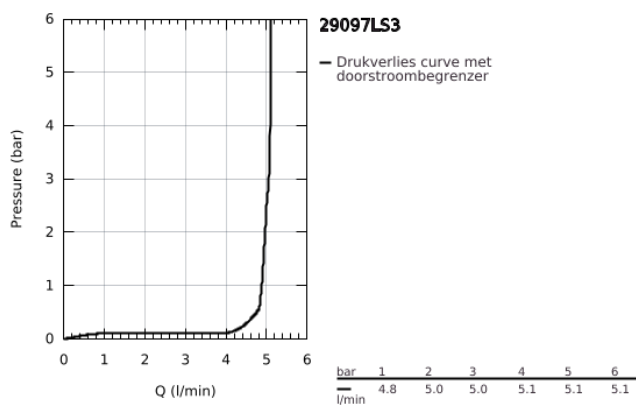

29 097 LS3 EUROSTYLE TWEEGATS WASTAFELMENGKRAAN M-SIZE

PRODUCTOMSCHRIJVING

- Kleur: moon white
- wandmontage
- let op: zonder inbouwdeel
- alleen te gebruiken met ruwbouwset 23 571 000 / 32 635 000
- metalen rozet
- metalen hendel
- GROHE LongLife finish
- GROHE Aquaguide instelbare mousseur
- bouwmaat: 110 mm
- sprong 203 mm

29 097 LS3 EUROSTYLE TWEEGATS WASTAFELMENGKRAAN M-SIZE

RESERVEONDERDELEN , november 2015 – nu

- 1: greep (Bestelnummer 46955LS0)
- 2: Straalregelaar (Bestelnummer 46837000)
- 3: Verlengset (Bestelnummer 46943000)*