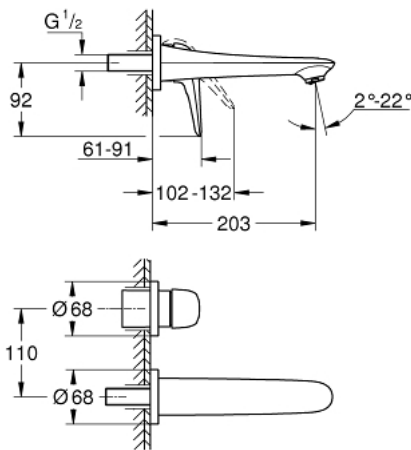

29 097 LS3 EUROSTYLE TWEEGATS WASTAFELMENGKRAAN M-SIZE

PRODUCTOMSCHRIJVING

- Kleur: moon white
- wandmontage
- let op: zonder inbouwdeel
- alleen te gebruiken met ruwbouwset 23 571 000 / 32 635 000
- metalen rozet
- metalen hendel
- GROHE LongLife finish
- GROHE Aquaguide instelbare mousseur
- bouwmaat: 110 mm
- sprong 203 mm

29 097 LS3 EUROSTYLE TWEEGATS WASTAFELMENGKRAAN M-SIZE

RESERVEONDERDELEN , november 2015 – nu

- 1: greep (Bestelnummer 46955LS0)
- 2: Straalregelaar (Bestelnummer 46837000)
- 3: Verlengset (Bestelnummer 46943000)*