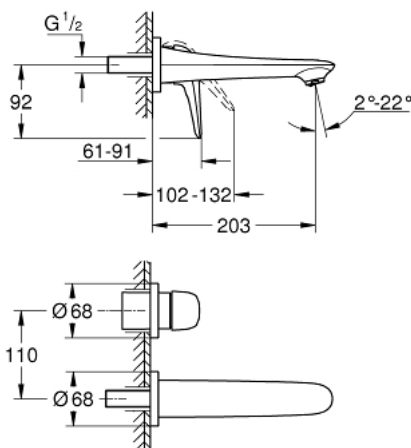

## 29 097 LS3 EUROSTYLE MITIGEUR MONOCOMMANDE 2 TROUS LAVABO TAILLE M

### DESCRIPTION DU PRODUIT

- Couleur: Moon White
- montage mural
- attention : livré sans le corps encastré
- à combiner impérativement avec 23 571 000 / 32 635 000
- rosace en métal
- poignée solide en métal
- finition GROHE LongLife
- GROHE AquaGuide mousseur ajustable
- entr'axe: 110 mm
- saillie 203 mm

### PIÈCES DE RECHANGE, novembre 2015 – maintenant

1: Levier (Numéro de commande 46955LS0)

2: Brise-jet (Numéro de commande 46837000)

3: Rallonge d'alimentation (Numéro de commande 46943000)\*

\* Accessoires optionels