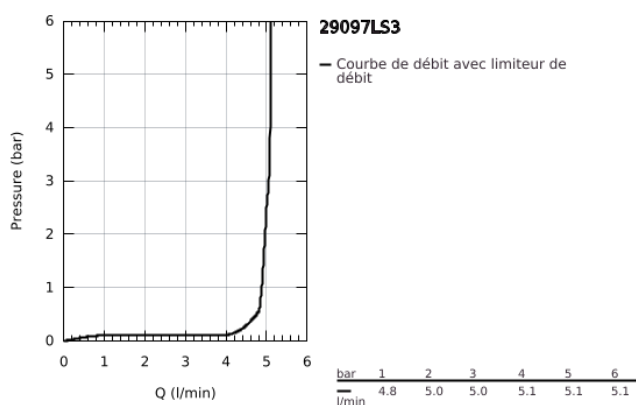

## 29 097 LS3 EUROSTYLE MITIGEUR MONOCOMMANDE 2 TROUS LAVABO TAILLE M

### DESCRIPTION DU PRODUIT

- Couleur: Moon White
- montage mural
- attention : livré sans le corps encastré
- à combiner impérativement avec 23 571 000 / 32 635 000
- rosace en métal
- poignée solide en métal
- finition GROHE LongLife
- GROHE AquaGuide mousseur ajustable
- entr'axe: 110 mm
- saillie 203 mm