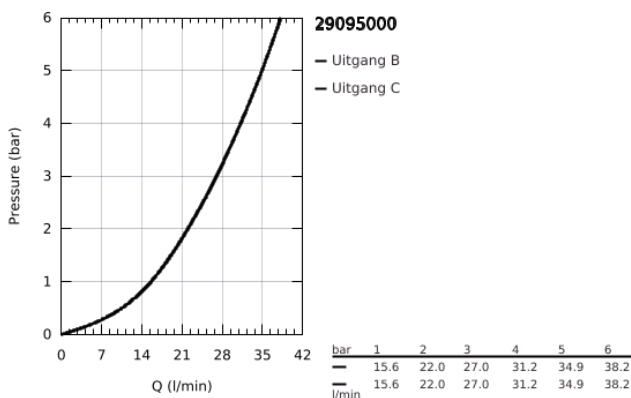

29 095 000 GROHTHERM SPECIAL THERMOSTATISCHE MENGKRAAN

PRODUCTOMSCHRIJVING

- Kleur: chroom
- alleen te gebruiken met ruwbouwset:
- Rapido T 35 500 000
- let op: zonder inbouwdeel
- rozet- en schachtdichting
- bedekte verbindingen
- ergonomische greep
- Aquadimmer met meerdere functies:
- hoeveelheidsregelaar
- geïntegreerde afsluitkraan
- omstelling: bad/douche
- maximale temperatuur instelbaar tussen 35°C en 43°C (niet overschrijdbaar door gebruiker)
- geïntegreerde afsluitkraan
- metalen veiligheid temperatuurstop
- eenvoudige thermostaat desinfectie met behulp van desinfectiehulp 47 994 000
- GROHE LongLife finish
- GROHE SafetyPlus temperatuurgreep

29 095 000 GROHTHERM SPECIAL THERMOSTATISCHE MENGKRAAN

RESERVEONDERDELEN , juli 2015 – nu

- 1: Shut-off handvat Aquadimmer (Bestelnummer 49009000)
- 2: Instelknop (Bestelnummer 49008000)
- 3: Aanslagring voor 1/2" thermostaten (Bestelnummer 47922000)
- 4: Rozet (Bestelnummer 49012000)
- 5: Aquadimmer (Bestelnummer 47364000)
- 6: Nippel (Bestelnummer 12701000)
- 7: Sleutel voor bovenstuk $\frac{3}{4}$ (Bestelnummer 19332000)*
- 8: Verlengset 27,5 mm (Bestelnummer 47781000)*
- 9: Temperatuur ontgrendelings greep (Bestelnummer 47994000)*