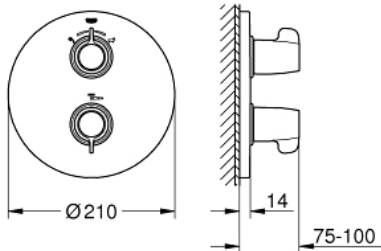

29 095 000 GROHTHERM SPECIAL THERMOSTATISCHE MENGKRAAN