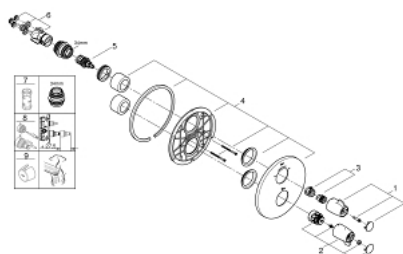

29 095 000 GROHTHERM SPECIAL THERMOSTATISCHE MENGKRAAN

PRODUCTOMSCHRIJVING

- Kleur: chroom
- alleen te gebruiken met ruwbouwset:
- Rapido T 35 500 000
- let op: zonder inbouwdeel
- rozet- en schachtdichting
- bedekte verbindingen
- ergonomische greep
- Aquadimmer met meerdere functies:
- hoeveelheidsregelaar
- geïntegreerde afsluitkraan
- omstelling: bad/douche
- maximale temperatuur instelbaar tussen 35°C en 43°C (niet overschrijdbaar door gebruiker)
- geïntegreerde afsluitkraan
- metalen veiligheid temperatuurstop
- eenvoudige thermostaat desinfectie met behulp van desinfectiehulp 47 994 000
- GROHE LongLife finish
- GROHE SafetyPlus temperatuurgreep

29 095 000 GROHTHERM SPECIAL THERMOSTATISCHE MENGKRAAN

RESERVEONDERDELEN , juli 2015 – nu

- 1: Shut-off handvat Aquadimmer (Bestelnummer 49009000)
- 2: Instelknop (Bestelnummer 49008000)
- 3: Aanslagring voor 1/2" thermostaten (Bestelnummer 47922000)
- 4: Rozet (Bestelnummer 49012000)
- 5: Aquadimmer (Bestelnummer 47364000)
- 6: Nippel (Bestelnummer 12701000)
- 7: Sleutel voor bovenstuk $\frac{3}{4}$ (Bestelnummer 19332000)*
- 8: Verlengset 27,5 mm (Bestelnummer 47781000)*
- 9: Temperatuur ontgrendelings greep (Bestelnummer 47994000)*