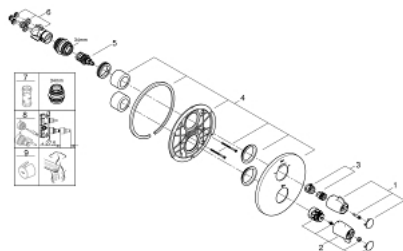

29 095 000 GROHTHERM SPECIAL FAÇADE POUR MITIGEUR THERMOSTATIQUE AVEC AQUADIMMER

DESCRIPTION DU PRODUIT

- Couleur: chromé
- à combiner impérativement avec :
 - - GROHE Rapido T corps encastré universel 35 500 000
- attention : livré sans le corps encastré
- étanchéité rosace et manette
- fixation invisible
- poignée ergonomique
- Aquadimmer à fonctions multiples :
 - régulateur de débit
 - robinet d'arrêt intégré
 - inverseur bain/douche
 - poignée de température graduée avec stop réglable de 35° à 43° C
 - robinet d'arrêt intégré
 - Butée de température métallique
- Désinfection thermique aisée avec accessoire 47 994 000
- finition GROHE LongLife
- GROHE SafetyPlus

29 095 000 GROHTHERM SPECIAL FAÇADE POUR MITIGEUR THERMOSTATIQUE AVEC AQUADIMMER

PIÈCES DE RECHANGE, juillet 2015 – maintenant

- 1: Poignée d'arrêt Aquadimmer (Numéro de commande 49009000)
- 2: Poignée graduée (Numéro de commande 49008000)
- 3: Bague de butée (Numéro de commande 47922000)
- 4: Rosace (Numéro de commande 49012000)
- 5: Aquadimmer (Numéro de commande 47364000)
- 6: Adaptateur (Numéro de commande 12701000)
- 7: Clé 14 (Numéro de commande 19332000)*
- 8: Allonge 27,5 mm (Numéro de commande 47781000)*
- 9: Poignée de déverrouillage de température (Numéro de commande 47994000)*