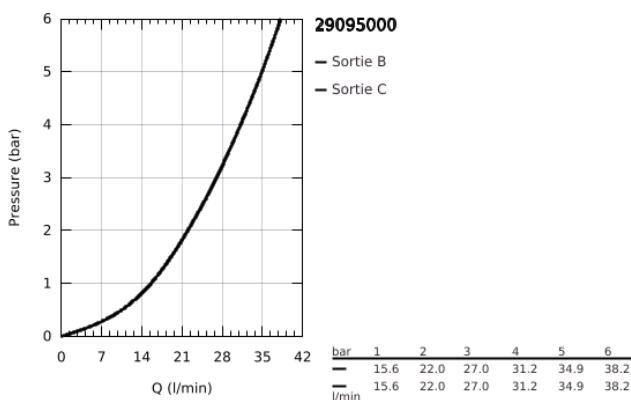

29 095 000 GROHTHERM SPECIAL FAÇADE POUR MITIGEUR THERMOSTATIQUE AVEC AQUADIMMER

DESCRIPTION DU PRODUIT

- Couleur: chromé
- à combiner impérativement avec :
 - - GROHE Rapido T corps encastré universel 35 500 000
- attention : livré sans le corps encastré
- étanchéité rosace et manette
- fixation invisible
- poignée ergonomique
- Aquadimmer à fonctions multiples :
 - régulateur de débit
 - robinet d'arrêt intégré
 - inverseur bain/douche
 - poignée de température graduée avec stop réglable de 35° à 43° C
 - robinet d'arrêt intégré
 - Butée de température métallique
- Désinfection thermique aisée avec accessoire 47 994 000
- finition GROHE LongLife
- GROHE SafetyPlus

29 095 000 GROHTHERM SPECIAL FAÇADE POUR MITIGEUR THERMOSTATIQUE AVEC AQUADIMMER

PIÈCES DE RECHANGE, juillet 2015 – maintenant

- 1: Poignée d'arrêt Aquadimmer (Numéro de commande 49009000)
- 2: Poignée graduée (Numéro de commande 49008000)
- 3: Bague de butée (Numéro de commande 47922000)
- 4: Rosace (Numéro de commande 49012000)
- 5: Aquadimmer (Numéro de commande 47364000)
- 6: Adaptateur (Numéro de commande 12701000)
- 7: Clé 14 (Numéro de commande 19332000)*
- 8: Allonge 27,5 mm (Numéro de commande 47781000)*
- 9: Poignée de déverrouillage de température (Numéro de commande 47994000)*