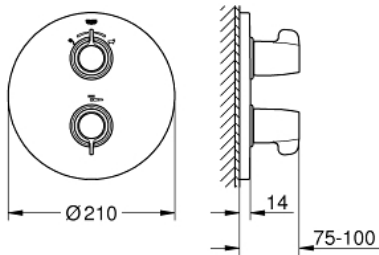

29 095 000 GROHTHERM SPECIAL FAÇADE POUR MITIGEUR THERMOSTATIQUE AVEC AQUADIMMER

DESCRIPTION DU PRODUIT

- Couleur: chromé
- à combiner impérativement avec :
 - - GROHE Rapido T corps encastré universel 35 500 000
- attention : livré sans le corps encastré
- étanchéité rosace et manette
- fixation invisible
- poignée ergonomique
- Aquadimmer à fonctions multiples :
 - régulateur de débit
 - robinet d'arrêt intégré
 - inverseur bain/douche
 - poignée de température graduée avec stop réglable de 35° à 43° C
 - robinet d'arrêt intégré
 - Butée de température métallique
- Désinfection thermique aisée avec accessoire 47 994 000
- finition GROHE LongLife
- GROHE SafetyPlus

29 095 000 GROHTHERM SPECIAL FAÇADE POUR MITIGEUR THERMOSTATIQUE AVEC AQUADIMMER

PIÈCES DE RECHANGE, juillet 2015 – maintenant

- 1: Poignée d'arrêt Aquadimmer (Numéro de commande 49009000)
- 2: Poignée graduée (Numéro de commande 49008000)
- 3: Bague de butée (Numéro de commande 47922000)
- 4: Rosace (Numéro de commande 49012000)
- 5: Aquadimmer (Numéro de commande 47364000)
- 6: Adaptateur (Numéro de commande 12701000)
- 7: Clé 14 (Numéro de commande 19332000)*
- 8: Allonge 27,5 mm (Numéro de commande 47781000)*
- 9: Poignée de déverrouillage de température (Numéro de commande 47994000)*