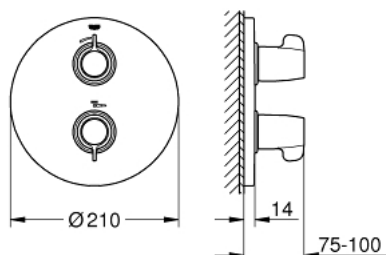

### PRODUCTOMSCHRIJVING

- Kleur: chroom
- alleen te gebruiken met ruwbouwset:
- Rapido T 35 500 000
- let op: zonder inbouwdeel
- rozet- en schachtdichting
- bedekte verbindingen
- ergonomische greep
- maximale temperatuur instelbaar tussen 35°C en 43°C (niet overschrijdbaar door gebruiker)
- geïntegreerde afsluitkraan
- metalen veiligheid temperatuurstop
- eenvoudige thermostaat desinfectie met behulp van desinfectiehulp 47 994 000
- GROHE LongLife finish
- GROHE SafetyPlus temperatuurgreep

### RESERVEONDERDELEN , juli 2015 – nu

- 1: Afsluitgreep (Bestelnummer 49007000)
- 2: Instelknop (Bestelnummer 49008000)
- 3: Rozet (Bestelnummer 49013000)
- 4: Keramisch bovendeel 1/2" (Bestelnummer 45882000)
- 4.1: O-Ring Ø18,2 x Ø1,7 (Bestelnummer 0392400M)
- 5: Nippel (Bestelnummer 12702000)
- 6: Verlengset 27,5 mm (Bestelnummer 47780000)\*
- 7: <strong>Temperatuur ontgrendelings greep</strong> (Bestelnummer 47994000)\*