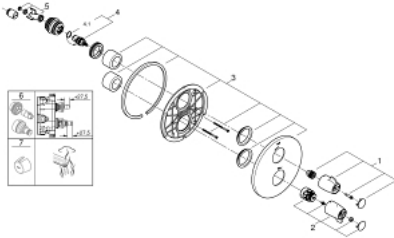

### PRODUCTOMSCHRIJVING

- Kleur: chroom
- alleen te gebruiken met ruwbouwset:
- Rapido T 35 500 000
- let op: zonder inbouwdeel
- rozet- en schachtdichting
- bedekte verbindingen
- ergonomische greep
- maximale temperatuur instelbaar tussen 35°C en 43°C (niet overschrijdbaar door gebruiker)
- geïntegreerde afsluitkraan
- metalen veiligheid temperatuurstop
- eenvoudige thermostaat desinfectie met behulp van desinfectiehulp 47 994 000
- GROHE LongLife finish
- GROHE SafetyPlus temperatuurgreep

### RESERVEONDERDELEN , juli 2015 – nu

- 1: Afsluitgreep (Bestelnummer 49007000)
- 2: Instelknop (Bestelnummer 49008000)
- 3: Rozet (Bestelnummer 49013000)
- 4: Keramisch bovendeel 1/2" (Bestelnummer 45882000)
- 4.1: O-Ring Ø18,2 x Ø1,7 (Bestelnummer 0392400M)
- 5: Nippel (Bestelnummer 12702000)
- 6: Verlengset 27,5 mm (Bestelnummer 47780000)\*
- 7: <strong>Temperatuur ontgrendelings greep</strong> (Bestelnummer 47994000)\*