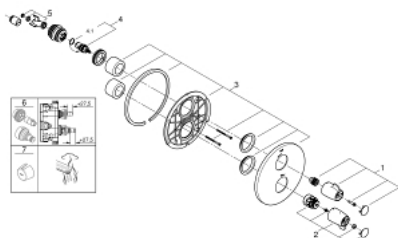

29 094 000 GROHTHERM SPECIAL SET DE FINITION POUR MITIGEUR THERMOSTATIQUE 1 SORTIE AU DESSUS POUR DOUCHE

DESCRIPTION DU PRODUIT

- Couleur: chromé
- à combiner impérativement avec :
 - - GROHE Rapido T corps encastré universel 35 500 000
- attention : livré sans le corps encastré
- étanchéité rosace et manette
- fixation invisible
- poignée ergonomique
- poignée de température graduée avec stop réglable de 35° à 43° C
- robinet d'arrêt intégré
- Butée de température métallique
- Désinfection thermique aisée avec accessoire 47 994 000
- finition GROHE LongLife
- GROHE SafetyPlus

29 094 000 GROHTHERM SPECIAL SET DE FINITION POUR MITIGEUR THERMOSTATIQUE 1 SORTIE AU DESSUS POUR DOUCHE

PIÈCES DE RECHANGE, juillet 2015 – maintenant

- 1: Poignée de fermeture (Numéro de commande 49007000)
- 2: Poignée graduée (Numéro de commande 49008000)
- 3: Rosace (Numéro de commande 49013000)
- 4: Tête à disques en céramique 1/2" (Numéro de commande 45882000)
- 4.1: Joint torique 18,2 x 1,7 (Numéro de commande 0392400M)
- 5: Adaptateur (Numéro de commande 12702000)
- 6: Allonge 27,5 mm (Numéro de commande 47780000)*
- 7: Poignée de déverrouillage de température (Numéro de commande 47994000)*