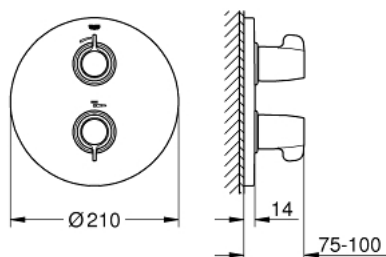

29 094 000 GROHTHERM SPECIAL SET DE FINITION POUR MITIGEUR THERMOSTATIQUE 1 SORTIE AU DESSUS POUR DOUCHE

DESCRIPTION DU PRODUIT

- Couleur: chromé
- à combiner impérativement avec :
 - - GROHE Rapido T corps encastré universel 35 500 000
- attention : livré sans le corps encastré
- étanchéité rosace et manette
- fixation invisible
- poignée ergonomique
- poignée de température graduée avec stop réglable de 35° à 43° C
- robinet d'arrêt intégré
- Butée de température métallique
- Désinfection thermique aisée avec accessoire 47 994 000
- finition GROHE LongLife
- GROHE SafetyPlus

29 094 000 GROHTHERM SPECIAL SET DE FINITION POUR MITIGEUR THERMOSTATIQUE 1 SORTIE AU DESSUS POUR DOUCHE

PIÈCES DE RECHANGE, juillet 2015 – maintenant

- 1: Poignée de fermeture (Numéro de commande 49007000)
- 2: Poignée graduée (Numéro de commande 49008000)
- 3: Rosace (Numéro de commande 49013000)
- 4: Tête à disques en céramique 1/2" (Numéro de commande 45882000)
- 4.1: Joint torique 18,2 x 1,7 (Numéro de commande 0392400M)
- 5: Adaptateur (Numéro de commande 12702000)
- 6: Allonge 27,5 mm (Numéro de commande 47780000)*
- 7: Poignée de déverrouillage de température (Numéro de commande 47994000)*