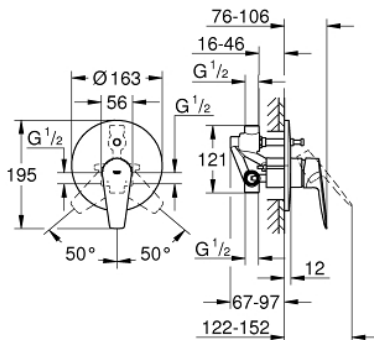

29 079 001 BAUEDGE EÉNGREEPSMENGKRAAN VOOR BAD/DOUCHE 1/2"

PRODUCTOMSCHRIJVING

- Kleur: chroom
- metalen hendel
- inbouw
- bestaande uit:
 - afwerkset
 - rough-in set for wall mounted bath mixer
 - GROHE SmoothControl keramische cartouche 46 mm
 - GROHE LongLife finish
 - variabel instelbare debietbegrenzer
 - automatische omstelling: bad/douche
 - rozet- en schachtdichting
 - optionele temperatuurbegrenzer (46 375 000)
- professionele versie

29 079 001 BAUEDGE EÉNGREEPSMENGKRAAN VOOR BAD/DOUCHE 1/2"

RESERVEONDERDELEN , september 2018 – nu

1: Rozet (Bestelnummer 46905000)

2: Afdekkap

(Bestelnummer 09038000)

3: Cartouche (Bestelnummer 46048000)

4: Omstelling bad/douche (Bestelnummer 46737000)