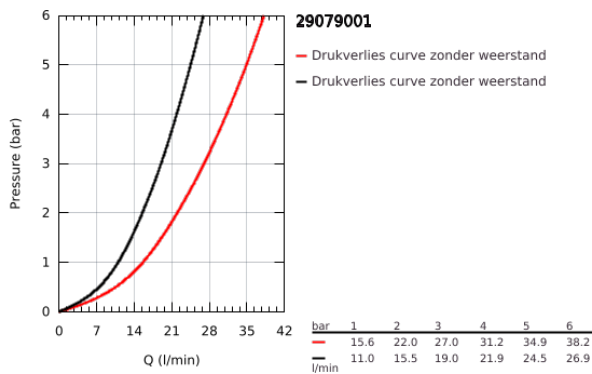

29 079 001 BAUEDGE EÉNGREEPSMENGKRAAN VOOR BAD/DOUCHE 1/2"

PRODUCTOMSCHRIJVING

- Kleur: chroom
- metalen hendel
- inbouw
- bestaande uit:
 - afwerkset
 - rough-in set for wall mounted bath mixer
 - GROHE SmoothControl keramische cartouche 46 mm
 - GROHE LongLife finish
 - variabel instelbare debietbegrenzer
 - automatische omstelling: bad/douche
 - rozet- en schachtdichting
 - optionele temperatuurbegrenzer (46 375 000)
- professionele versie