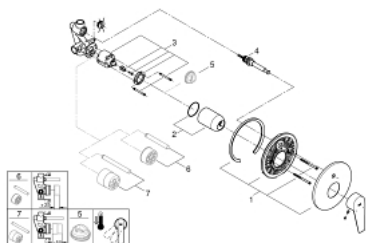

29 079 001 BAUEDGE EÉNGREEPSMENGKRAAN VOOR BAD/DOUCHE 1/2"

PRODUCTOMSCHRIJVING

- Kleur: chroom
- metalen hendel
- inbouw
- bestaande uit:
 - afwerkset
 - rough-in set for wall mounted bath mixer
 - GROHE SmoothControl keramische cartouche 46 mm
 - GROHE LongLife finish
 - variabel instelbare debietbegrenzer
 - automatische omstelling: bad/douche
 - rozet- en schachtdichting
 - optionele temperatuurbegrenzer (46 375 000)
- professionele versie

29 079 001 BAUEDGE EÉNGREEPSMENGKRAAN VOOR BAD/DOUCHE 1/2"

RESERVEONDERDELEN , september 2018 – nu

1: Rozet (Bestelnummer 46905000)

2: Afdekkap

(Bestelnummer 09038000)

3: Cartouche (Bestelnummer 46048000)

4: Omstelling bad/douche (Bestelnummer 46737000)