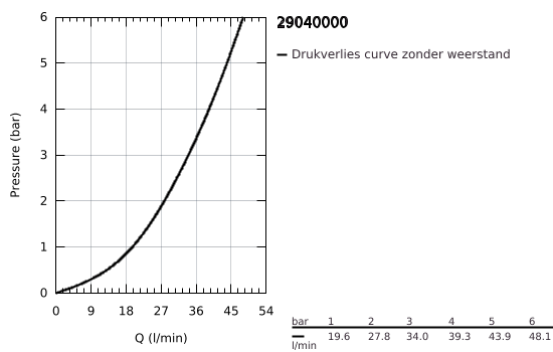

### PRODUCTOMSCHRIJVING

- Kleur: chroom
- inbouw
- bestaande uit:
  - afwerkset
  - rough-in set (32 962 000)
  - metalen hendel
  - GROHE SmoothControl keramische cartouche 46 mm
  - GROHE LongLife finish
  - variabel instelbare debietbegrenzer
  - rozet- en schachtdichting
  - optionele aanslagbegrenzer