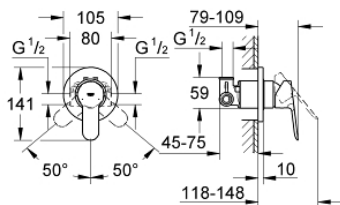

### PRODUCTOMSCHRIJVING

- Kleur: chroom
- inbouw
- bestaande uit:
  - afwerkset
  - rough-in set (32 962 000)
  - metalen hendel
  - GROHE SmoothControl keramische cartouche 46 mm
  - GROHE LongLife finish
  - variabel instelbare debietbegrenzer
  - rozet- en schachtdichting
  - optionele aanslagbegrenzer