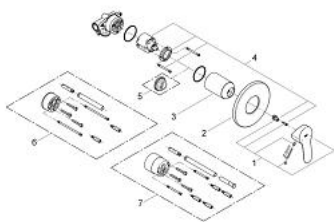

29 040 000 BAUEDGE EENGREEPS DOUCHEMENGKRAAN, INBOUW

RESERVEONDERDELEN , december 2009 – nu

1: Greep (Bestelnummer 46698000)

2: Rozet (Bestelnummer 46773000)

3: Afdekkap

(Bestelnummer 09038000)

4: Cartouche (Bestelnummer 46048000)

5: Temperatuurbegrenzer (Bestelnummer 46308000)*

6: Verlengset (Bestelnummer 46191000)*

7: Verlengset (Bestelnummer 46343000)*

* Optionele accessoires