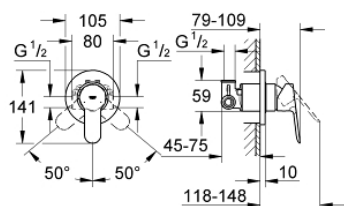

29 040 000 BAUEDGE SET DE FINITION POUR MITIGEUR MONOCOMMANDE, 1 SORTIE

DESCRIPTION DU PRODUIT

- Couleur: chromé
- pour encastrement mural
- constitué de :
- set de finition
- rough-in set (32 962 000)
- levier en métal
- GROHE SmoothControl cartouche céramique 46 mm
- finition GROHE LongLife
- limiteur de débit ajustable
- étanchéité rosace et manette
- limiteur de température optionnel (08 791 000)

29 040 000 BAUEDGE SET DE FINITION POUR MITIGEUR MONOCOMMANDE, 1 SORTIE

PIÈCES DE RECHANGE, décembre 2009 – maintenant

- 1: Levier (Numéro de commande 46698000)
- 2: Rosace (Numéro de commande 46773000)
- 3: Capuchon de recouvrement (Numéro de commande 09038000)
- 4: Cartouche (Numéro de commande 46048000)
- 5: Limiteur de température (Numéro de commande 46308000)*
- 6: Set de rallonge (Numéro de commande 46191000)*
- 7: Set de rallonge (Numéro de commande 46343000)*