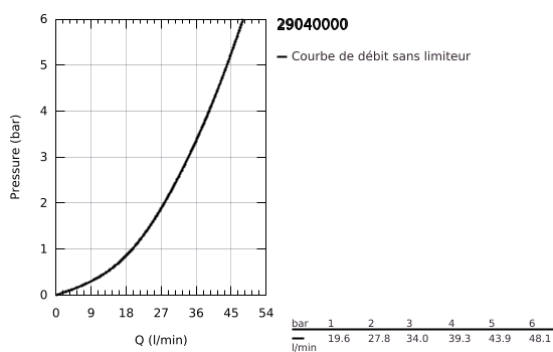

29 040 000 BAUEDGE SET DE FINITION POUR MITIGEUR MONOCOMMANDE, 1 SORTIE

DESCRIPTION DU PRODUIT

- Couleur: chromé
- pour encastrement mural
- constitué de :
- set de finition
- rough-in set (32 962 000)
- levier en métal
- GROHE SmoothControl cartouche céramique 46 mm
- finition GROHE LongLife
- limiteur de débit ajustable
- étanchéité rosace et manette
- limiteur de température optionnel (08 791 000)