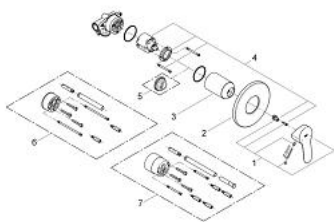

29 040 000 BAUEDGE SET DE FINITION POUR MITIGEUR MONOCOMMANDE, 1 SORTIE

DESCRIPTION DU PRODUIT

- Couleur: chromé
- pour encastrement mural
- constitué de :
- set de finition
- rough-in set (32 962 000)
- levier en métal
- GROHE SmoothControl cartouche céramique 46 mm
- finition GROHE LongLife
- limiteur de débit ajustable
- étanchéité rosace et manette
- limiteur de température optionnel (08 791 000)

29 040 000 BAUEDGE SET DE FINITION POUR MITIGEUR MONOCOMMANDE, 1 SORTIE

PIÈCES DE RECHANGE, décembre 2009 – maintenant

- 1: Levier (Numéro de commande 46698000)
- 2: Rosace (Numéro de commande 46773000)
- 3: Capuchon de recouvrement (Numéro de commande 09038000)
- 4: Cartouche (Numéro de commande 46048000)
- 5: Limiteur de température (Numéro de commande 46308000)*
- 6: Set de rallonge (Numéro de commande 46191000)*
- 7: Set de rallonge (Numéro de commande 46343000)*