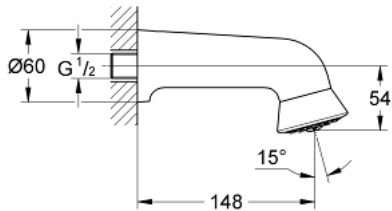

### PRODUCTOMSCHRIJVING

- Kleur: chroom
- zware gegoten uitvoering
- vandalproof
- aansluiting 1/2"
- sprong: 148 mm
- GROHE LongLife finish
- GROHE SpeedClean antikalksysteem

### RESERVEONDERDELEN , januari 1998 – nu

1: Doucheplaat (Bestelnummer 45661XX0)

2: Draadstuk M8x16 (Bestelnummer 45137000)

2.1: O-Ring Ø22 x Ø3 (Bestelnummer 0128400M)