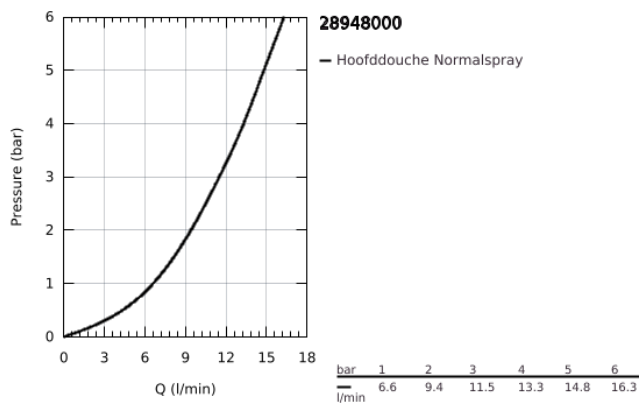

## 28 948 000 RELEXA PLUS 60 SPORTDOUCHE

### PRODUCTOMSCHRIJVING

- Kleur: chroom
- zware gegoten uitvoering
- vandalproof
- aansluiting 1/2"
- sprong: 148 mm
- GROHE LongLife finish
- GROHE SpeedClean antikalksysteem