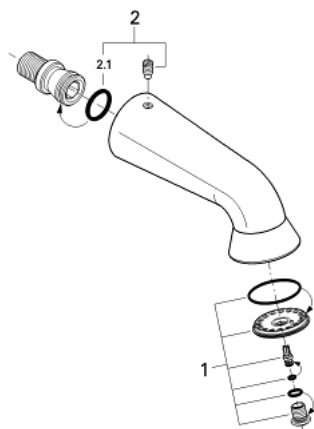

### PRODUCTOMSCHRIJVING

- Kleur: chroom
- zware gegoten uitvoering
- vandalproof
- aansluiting 1/2"
- sprong: 148 mm
- GROHE LongLife finish
- GROHE SpeedClean antikalksysteem

### RESERVEONDERDELEN , januari 1998 – nu

1: Doucheplaat (Bestelnummer 45661XX0)

2: Draadstuk M8x16 (Bestelnummer 45137000)

2.1: O-Ring Ø22 x Ø3 (Bestelnummer 0128400M)