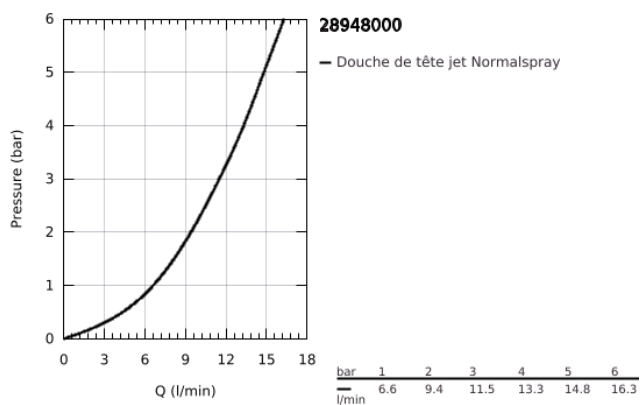

28 948 000 RELEXA PLUS 60 POMME DE DOUCHE

DESCRIPTION DU PRODUIT

- Couleur: chromé
- modèle lourd moulé
- anti-vandalisme
- raccord fileté 1/2"
- Saillie totale du mur 148 mm
- finition GROHE LongLife
- GROHE SpeedClean : le calcaire disparaît en un tour de main

28 948 000 RELEXA PLUS 60 POMME DE DOUCHE

PIÈCES DE RECHANGE, janvier 1998 – maintenant

1: Diffuseur (Numéro de commande 45661XX0)

2: Vis pointeau M8x16 + joint (Numéro de commande 45137000)

2.1: Joint torique 22 x 3 (Numéro de commande 0128400M)