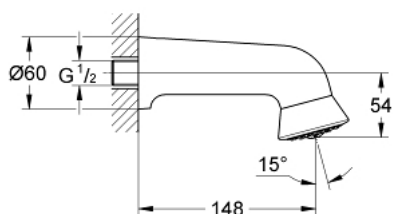

28 948 000 RELEXA PLUS 60 POMME DE DOUCHE

DESCRIPTION DU PRODUIT

- Couleur: chromé
- modèle lourd moulé
- anti-vandalisme
- raccord fileté 1/2"
- Saillie totale du mur 148 mm
- finition GROHE LongLife
- GROHE SpeedClean : le calcaire disparaît en un tour de main

28 948 000 RELEXA PLUS 60 POMME DE DOUCHE

PIÈCES DE RECHANGE, janvier 1998 – maintenant

1: Diffuseur (Numéro de commande 45661XX0)

2: Vis pointeau M8x16 + joint (Numéro de commande 45137000)

2.1: Joint torique 22 x 3 (Numéro de commande 0128400M)