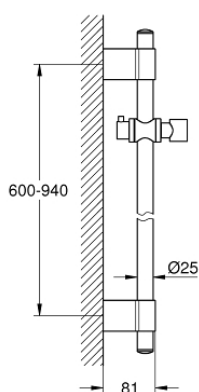

28 819 001 RAINSHOWER DOUCHESTANG 900 MM

PRODUCTOMSCHRIJVING

- Kleur: chroom
- met metalen wandhouders
- glijstuk en douchehouder
- GROHE FastFixation Plus (in hoogte verstelbare glijstangbevestigingen voor gebruik van bestaande boorgaten)
- GROHE LongLife finish

28 819 001 RAINSHOWER DOUCHESTANG 900 MM

RESERVEONDERDELEN , oktober 2016 – nu

1: Afdekkapje (Bestelnummer 45922000)

2: Glijstuk (Bestelnummer 06765000)

3: Glijstanghouder (Bestelnummer 48333000)

4: Opvulplaatje (Bestelnummer 45914XE0)*