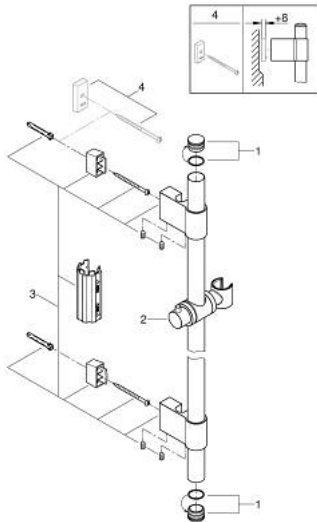

28 819 001 RAINSHOWER DOUCHESTANG 900 MM

PRODUCTOMSCHRIJVING

- Kleur: chroom
- met metalen wandhouders
- glijstuk en douchehouder
- GROHE FastFixation Plus (in hoogte verstelbare glijstangbevestigingen voor gebruik van bestaande boorgaten)
- GROHE LongLife finish

28 819 001 RAINSHOWER DOUCHESTANG 900 MM

RESERVEONDERDELEN , oktober 2016 – nu

1: Afdekkapje (Bestelnummer 45922000)

2: Glijstuk (Bestelnummer 06765000)

3: Glijstanghouder (Bestelnummer 48333000)

4: Opvulplaatje (Bestelnummer 45914XE0)*