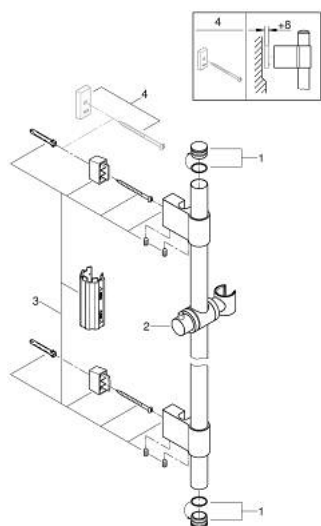

## 28 819 001 RAINSHOWER BARRE DE DOUCHE 900 MM

## 28 819 001 RAINSHOWER BARRE DE DOUCHE 900 MM

**PIÈCES DE RECHANGE**, octobre 2016 – maintenant

1: Plaque de recouvrement (Numéro de commande 45922000)

2: Curseur (Numéro de commande 06765000)

3: Fixation murale (Numéro de commande 48333000)

4: Cale d'épaisseur (Numéro de commande 45914XE0)\*

\* Accessoires optionels