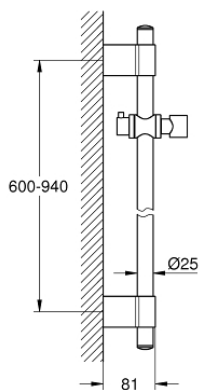

## 28 819 001 RAINSHOWER BARRE DE DOUCHE 900 MM

### DESCRIPTION DU PRODUIT

- Couleur: chromé
- avec supports muraux métalliques
- curseur et support orientable
- GROHE FastFixation Plus (des supports muraux ajustables pour l'utilisation des trous de perçage existants)
- finition GROHE LongLife

## 28 819 001 RAINSHOWER BARRE DE DOUCHE 900 MM

**PIÈCES DE RECHANGE**, octobre 2016 – maintenant

1: Plaque de recouvrement (Numéro de commande 45922000)

2: Curseur (Numéro de commande 06765000)

3: Fixation murale (Numéro de commande 48333000)

4: Cale d'épaisseur (Numéro de commande 45914XE0)\*

\* Accessoires optionels