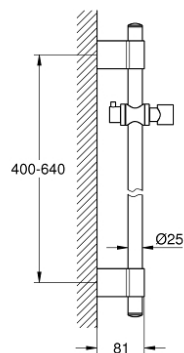

28 797 001 RAINSHOWER DOUCHESTANG 600 MM

PRODUCTOMSCHRIJVING

- Kleur: chroom
- met metalen wandhouders
- glijstuk en douchehouder
- GROHE FastFixation Plus (in hoogte verstelbare glijstangbevestigingen voor gebruik van bestaande boorgaten)
- GROHE LongLife finish

28 797 001 RAINSHOWER DOUCHESTANG 600 MM

RESERVEONDERDELEN , oktober 2016 – nu

1: Afdekkapje (Bestelnummer 45922000)

2: Glijstuk (Bestelnummer 06765000)

3: Glijstanghouder (Bestelnummer 48333000)

4: Opvulplaatje (Bestelnummer 45914XE0)*