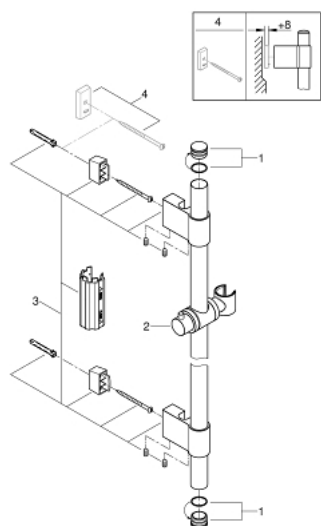

28 797 001 RAINSHOWER DOUCHESTANG 600 MM

PRODUCTOMSCHRIJVING

- Kleur: chroom
- met metalen wandhouders
- glijstuk en douchehouder
- GROHE FastFixation Plus (in hoogte verstelbare glijstangbevestigingen voor gebruik van bestaande boorgaten)
- GROHE LongLife finish

28 797 001 RAINSHOWER DOUCHESTANG 600 MM

RESERVEONDERDELEN , oktober 2016 – nu

1: Afdekkapje (Bestelnummer 45922000)

2: Glijstuk (Bestelnummer 06765000)

3: Glijstanghouder (Bestelnummer 48333000)

4: Opvulplaatje (Bestelnummer 45914XE0)*