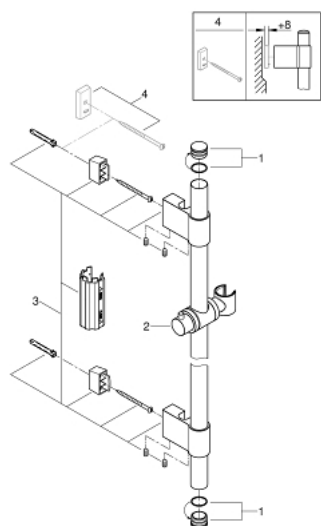

28 797 001 RAINSHOWER BARRE DE DOUCHE 600 MM

DESCRIPTION DU PRODUIT

- Couleur: chromé
- avec supports muraux métalliques
- curseur et support orientable
- GROHE FastFixation Plus (des supports muraux ajustables pour l'utilisation des trous de perçage existants)
- finition GROHE LongLife

28 797 001 RAINSHOWER BARRE DE DOUCHE 600 MM

PIÈCES DE RECHANGE, octobre 2016 – maintenant

1: Plaque de recouvrement (Numéro de commande 45922000)

2: Curseur (Numéro de commande 06765000)

3: Fixation murale (Numéro de commande 48333000)

4: Cale d'épaisseur (Numéro de commande 45914XE0)*

* Accessoires optionels