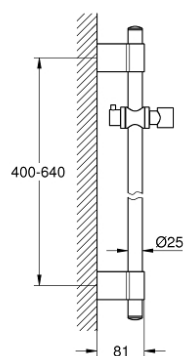

28 797 001 RAINSHOWER BARRE DE DOUCHE 600 MM

DESCRIPTION DU PRODUIT

- Couleur: chromé
- avec supports muraux métalliques
- curseur et support orientable
- GROHE FastFixation Plus (des supports muraux ajustables pour l'utilisation des trous de perçage existants)
- finition GROHE LongLife

28 797 001 RAINSHOWER BARRE DE DOUCHE 600 MM

PIÈCES DE RECHANGE, octobre 2016 – maintenant

1: Plaque de recouvrement (Numéro de commande 45922000)

2: Curseur (Numéro de commande 06765000)

3: Fixation murale (Numéro de commande 48333000)

4: Cale d'épaisseur (Numéro de commande 45914XE0)*

* Accessoires optionels