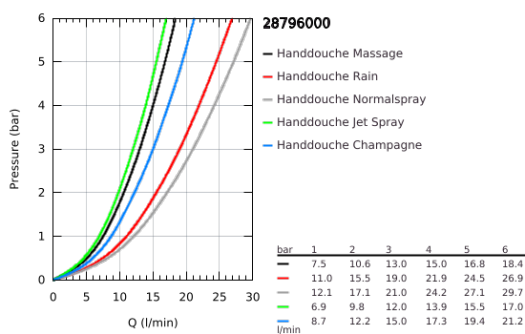

28 796 000 RELEXA 100 FIVE HANDDOUCHE 5 STRALEN

PRODUCTOMSCHRIJVING

- Kleur: chroom
- Straalsoorten: Normaal, Jet, Rain, Massage, Champagne
- GROHE DreamSpray: optimaal straalpatroon
- GROHE LongLife finish
- GROHE SpeedClean antikalksysteem
- Inner WaterGuide - binnenisolatie voor oppervlaktebescherming
- universele bevestiging, passend voor alle standaard doucheslangen
- geschikt voor doorstroomgeiser
- functioneert al bij een minimale doorstroming van 7,5 l gemengd water per minuut

Pure Freude
an Wasser

28 796 000 **RELEXA 100 FIVE HANDDOUCHE 5 STRALEN**

RESERVEONDERDELEN , juni 2005 – nu

1: Zeef (Bestelnummer 0700200M)