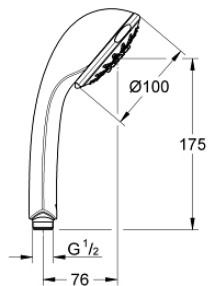

28 796 000 RELEXA 100 FIVE HANDDOUCHE 5 STRALEN

PRODUCTOMSCHRIJVING

- Kleur: chroom
- Straalsoorten: Normaal, Jet, Rain, Massage, Champagne
- GROHE DreamSpray: optimaal straalpatroon
- GROHE LongLife finish
- GROHE SpeedClean antikalksysteem
- Inner WaterGuide - binnenisolatie voor oppervlaktebescherming
- universele bevestiging, passend voor alle standaard doucheslangen
- geschikt voor doorstroomgeiser
- functioneert al bij een minimale doorstroming van 7,5 l gemengd water per minuut

Pure Freude
an Wasser

28 796 000 **RELEXA 100 FIVE HANDDOUCHE 5 STRALEN**

RESERVEONDERDELEN , juni 2005 – nu

1: Zeef (Bestelnummer 0700200M)