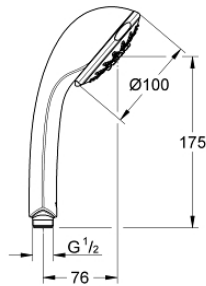

28 796 000 RELEXA 100 FIVE DOUCHETTE 5 JETS<DIV ID="GTX-TRANS"
STYLE="POSITION: ABSOLUTE; LEFT: -102PX; TOP: -23PX;"><DIV CLASS="GTX-TRANS-
ICON"></DIV></DIV>

DESCRIPTION DU PRODUIT

- Couleur: chromé
- Types de jet : Normal, concentré, shampoing, massant, pluie
- GROHE DreamSpray : répartition uniforme du flux entre tous les diffuseurs
- finition GROHE LongLife
- GROHE SpeedClean : le calcaire disparaît en un tour de main
- Inner WaterGuide - isolation intérieure pour la protection de la surface
- système de montage universel, s'adaptant à tous les flexibles de douche standard
- convient pour les chauffe-eau instantanés
- Débit minimum nécessaire 7,5 l/min.