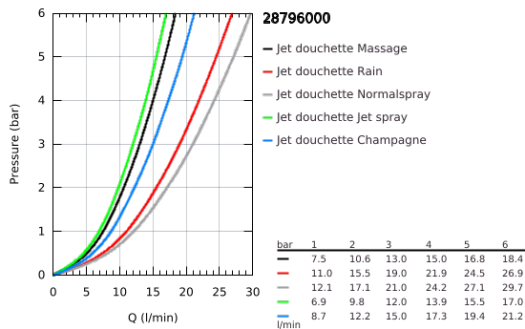

28 796 000 RELEXA 100 FIVE DOUCHETTE 5 JETS<DIV ID="GTX-TRANS"
STYLE="POSITION: ABSOLUTE; LEFT: -102PX; TOP: -23PX;"><DIV CLASS="GTX-TRANS-
ICON"></DIV></DIV>

DESCRIPTION DU PRODUIT

- Couleur: chromé
- Types de jet : Normal, concentré, shampoing, massant, pluie
- GROHE DreamSpray : répartition uniforme du flux entre tous les diffuseurs
- finition GROHE LongLife
- GROHE SpeedClean : le calcaire disparaît en un tour de main
- Inner WaterGuide - isolation intérieure pour la protection de la surface
- système de montage universel, s'adaptant à tous les flexibles de douche standard
- convient pour les chauffe-eau instantanés
- Débit minimum nécessaire 7,5 l/min.

Pure Freude
an Wasser

28 796 000 RELEXA 100 FIVE DOUCHETTE 5 JETS<DIV ID="GTX-TRANS"
STYLE="POSITION: ABSOLUTE; LEFT: -102PX; TOP: -23PX;"><DIV CLASS="GTX-TRANS-
ICON"></DIV></DIV>

PIÈCES DE RECHANGE, juin 2005 – maintenant