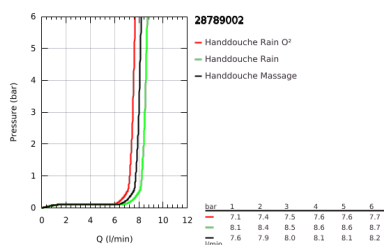

### PRODUCTOMSCHRIJVING

- Kleur: chroom
- bestaande uit:
  - handdouche (28 419 002)
  - glijstang 900 mm (27 524)
  - Relaxflex-slang 1750 mm (28 154)
- GROHE EcoJoy maximale doorstroming 9,5 l/min
- GROHE DreamSpray: optimaal straalpatroon
- GROHE LongLife finish
- GROHE SpeedClean antikalksysteem
- Inner WaterGuide - binnenisolatie voor oppervlaktebescherming
- ShockProof siliconen ring voorkomt beschadiging bij vallen
- geschikt voor doorstroomgeiser