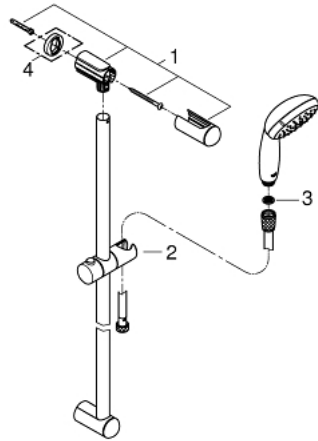

28 789 002 TEMPESTA 100 DOUCHESET 3 STRALEN

RESERVEONDERDELEN , maart 2017 – nu

1: Glijstanghouder (Bestelnummer 48098000)

2: Glijstuk (Bestelnummer 48099000)

3: Zeef (Bestelnummer 0700200M)

4: Opvulplaatje (Bestelnummer 48051000)*

* Optionele accessoires