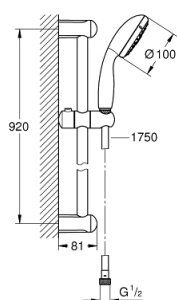

### PRODUCTOMSCHRIJVING

- Kleur: chroom
- bestaande uit:
  - handdouche (28 419 002)
  - glijstang 900 mm (27 524)
  - Relaxflex-slang 1750 mm (28 154)
- GROHE EcoJoy maximale doorstroming 9,5 l/min
- GROHE DreamSpray: optimaal straalpatroon
- GROHE LongLife finish
- GROHE SpeedClean antikalksysteem
- Inner WaterGuide - binnenisolatie voor oppervlaktebescherming
- ShockProof siliconen ring voorkomt beschadiging bij vallen
- geschikt voor doorstroomgeiser