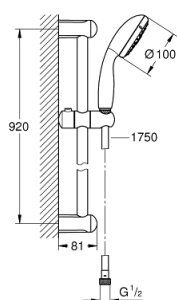

28 789 002 TEMPESTA 100 SET DE DOUCHE, 3 JETS

DESCRIPTION DU PRODUIT

- Couleur: chromé
- constitué de :
 - douchette (28 419 002)
 - Barre de douche 900 mm (27 524)
 - - flexible Relexaflex 1750 mm (28 154)
- GROHE EcoJoy limiteur de débit 9,5 l/min
- GROHE DreamSpray : répartition uniforme du flux entre tous les diffuseurs
- finition GROHE LongLife
- GROHE SpeedClean : le calcaire disparaît en un tour de main
- Inner WaterGuide - isolation intérieure pour la protection de la surface
- ShockProof anneau en silicone évite les dommages en cas de chute
- convient pour les chauffe-eau instantanés

28 789 002 TEMPESTA 100 SET DE DOUCHE, 3 JETS

PIÈCES DE RECHANGE, mars 2017 – maintenant

1: Fixation murale (Numéro de commande 48098000)

2: Curseur (Numéro de commande 48099000)

3: Filtre (Numéro de commande 0700200M)

4: Cale d'épaisseur (Numéro de commande 48051000)*

* Accessoires optionnels