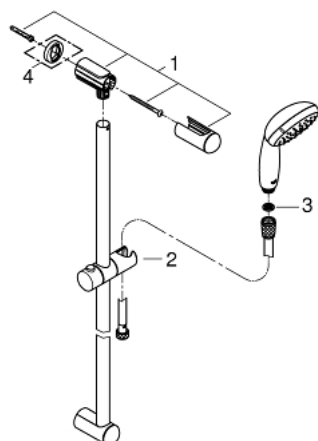

28 789 002 TEMPESTA 100 SET DE DOUCHE, 3 JETS

DESCRIPTION DU PRODUIT

- Couleur: chromé
- constitué de :
 - douchette (28 419 002)
 - Barre de douche 900 mm (27 524)
 - - flexible Relexaflex 1750 mm (28 154)
- GROHE EcoJoy limiteur de débit 9,5 l/min
- GROHE DreamSpray : répartition uniforme du flux entre tous les diffuseurs
- finition GROHE LongLife
- GROHE SpeedClean : le calcaire disparaît en un tour de main
- Inner WaterGuide - isolation intérieure pour la protection de la surface
- ShockProof anneau en silicone évite les dommages en cas de chute
- convient pour les chauffe-eau instantanés

28 789 002 TEMPESTA 100 SET DE DOUCHE, 3 JETS

PIÈCES DE RECHANGE, mars 2017 – maintenant

1: Fixation murale (Numéro de commande 48098000)

2: Curseur (Numéro de commande 48099000)

3: Filtre (Numéro de commande 0700200M)

4: Cale d'épaisseur (Numéro de commande 48051000)*

* Accessoires optionnels