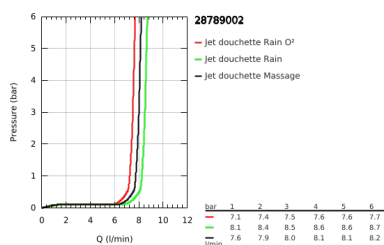

28 789 002 TEMPESTA 100 SET DE DOUCHE, 3 JETS

DESCRIPTION DU PRODUIT

- Couleur: chromé
- constitué de :
 - douchette (28 419 002)
 - Barre de douche 900 mm (27 524)
 - - flexible Relexaflex 1750 mm (28 154)
- GROHE EcoJoy limiteur de débit 9,5 l/min
- GROHE DreamSpray : répartition uniforme du flux entre tous les diffuseurs
- finition GROHE LongLife
- GROHE SpeedClean : le calcaire disparaît en un tour de main
- Inner WaterGuide - isolation intérieure pour la protection de la surface
- ShockProof anneau en silicone évite les dommages en cas de chute
- convient pour les chauffe-eau instantanés

28 789 002 TEMPESTA 100 SET DE DOUCHE, 3 JETS

PIÈCES DE RECHANGE, mars 2017 – maintenant

1: Fixation murale (Numéro de commande 48098000)

2: Curseur (Numéro de commande 48099000)

3: Filtre (Numéro de commande 0700200M)