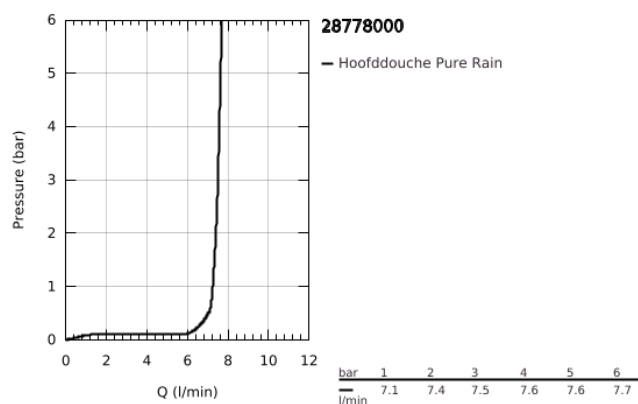

## 28 778 000 RAINSHOWER COSMOPOLITAN 400 HOOFDDOUCHE 1 STRAAL

### PRODUCTOMSCHRIJVING

- Kleur: chroom
- 1 straal: Normaal
- maximale doorstroming (bij 3 bar): 7,5 l/min
- Ø 400 mm
- materiaal: metaal
- kogelgewricht met draaihoek ± 20°
- aansluiting 1/2"
- GROHE DreamSpray perfecte straal
- GROHE LongLife finish
- GROHE SpeedClean antikalksysteem
- this head shower should only be used with shower arm 26 146, 28 982, 28 497 or 28 724