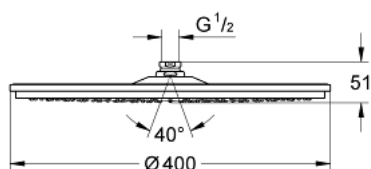

### PRODUCTOMSCHRIJVING

- Kleur: chroom
- 1 straal: Normaal
- maximale doorstroming (bij 3 bar): 7,5 l/min
- Ø 400 mm
- materiaal: metaal
- kogelgewricht met draaihoek ± 20°
- aansluiting 1/2"
- GROHE DreamSpray perfecte straal
- GROHE LongLife finish
- GROHE SpeedClean antikalksysteem
- this head shower should only be used with shower arm 26 146, 28 982, 28 497 or 28 724