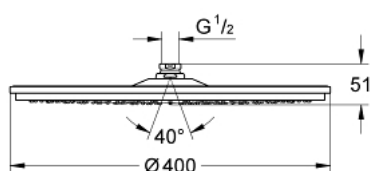

28 778 000 RAINSHOWER COSMOPOLITAN 400 DOUCHE DE TÊTE 1 JET

DESCRIPTION DU PRODUIT

- Couleur: chromé
- fonctionne dès 0,5 bar
- débit maximal (à 3 bar): 7.5 l/min
- Ø 400 mm
- en métal
- rotule réglable sur 20° dans chaque direction
- raccord fileté 1/2"
- GROHE DreamSpray jet parfaitement uniforme
- finition GROHE LongLife
- GROHE SpeedClean : le calcaire disparaît en un tour de main
- this head shower should only be used with shower arm 26 146, 28 982, 28 497 or 28 724