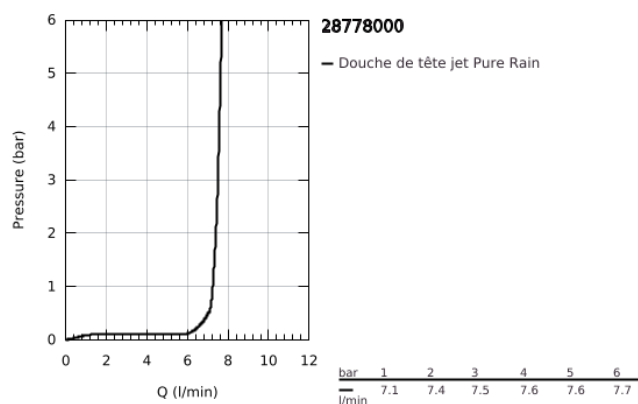

28 778 000 RAINSHOWER COSMOPOLITAN 400 DOUCHE DE TÊTE 1 JET

DESCRIPTION DU PRODUIT

- Couleur: chromé
- fonctionne dès 0,5 bar
- débit maximal (à 3 bar): 7.5 l/min
- Ø 400 mm
- en métal
- rotule réglable sur 20° dans chaque direction
- raccord fileté 1/2"
- GROHE DreamSpray jet parfaitement uniforme
- finition GROHE LongLife
- GROHE SpeedClean : le calcaire disparaît en un tour de main
- this head shower should only be used with shower arm 26 146, 28 982, 28 497 or 28 724

28 778 000 **RAINSHOWER COSMOPOLITAN 400 DOUCHE DE TÊTE 1 JET**

PIÈCES DE RECHANGE, mai 2005 – maintenant

1: jeu de pièces de rechange (Numéro de commande 45933000)