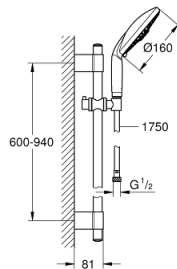

## 28 770 001 RAINSHOWER CLASSIC 160 DOUCHESET 4 STRALEN

### PRODUCTOMSCHRIJVING

- Kleur: chroom
- bestaande uit:
  - - handdouche Rainshower Classic, Ø 160 mm, 4 stralen: Rain, Jet, Pure, Champagne (28 765 000)
  - - glijstang 900 mm (28 819 001)
- met metalen wandhouders
- doucheslang Silverflex 1750 mm 1/2" x 1/2" (28 388 001)
- GROHE LongLife finish
- GROHE FastFixation Plus verstelbare afstand voor aanpassing op bestaande boorgaten
- Inner WaterGuide - binnenisolatie voor oppervlaktebescherming
- TwistStop voorkomt het verdraaien van de slang

## 28 770 001 RAINSHOWER CLASSIC 160 DOUCHESET 4 STRALEN

**RESERVEONDERDELEN** , november 2016 – nu

1: Afdekkapje (Bestelnummer 45922000)

2: Glijstuk (Bestelnummer 06765000)

3: Glijstanghouder (Bestelnummer 48333000)