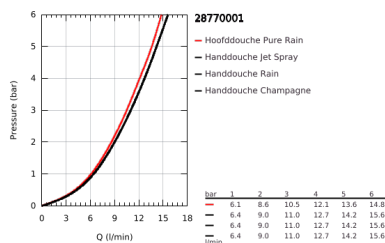

### PRODUCTOMSCHRIJVING

- Kleur: chroom
- bestaande uit:
  - - handdouche Rainshower Classic, Ø 160 mm, 4 stralen: Rain, Jet, Pure, Champagne (28 765 000)
  - - glijstang 900 mm (28 819 001)
- met metalen wandhouders
- doucheslang Silverflex 1750 mm 1/2" x 1/2" (28 388 001)
- GROHE LongLife finish
- GROHE FastFixation Plus verstelbare afstand voor aanpassing op bestaande boorgaten
- Inner WaterGuide - binnenisolatie voor oppervlaktebescherming
- TwistStop voorkomt het verdraaien van de slang