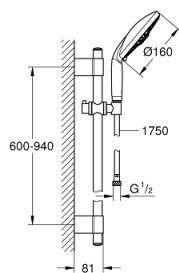

28 770 001 RAINSHOWER CLASSIC 160 SET DE DOUCHE, 4 JETS

DESCRIPTION DU PRODUIT

- Couleur: chromé
- constitué de :
 - - douche à main Rainshower, Ø 160 mm, 4 jets: Rain, Jet, Pure, Champagne (28 765 000)
 - - barre de 900 mm (28 819 001)
- avec supports muraux métalliques
- flexible Silverflex 1750 mm 1/2" x 1/2" (28 388 001)
- finition GROHE LongLife
- GROHE FastFixation Plus
- Inner WaterGuide - isolation intérieure pour la protection de la surface
- TwistStop : système anti-torsion

28 770 001 RAINSHOWER CLASSIC 160 SET DE DOUCHE, 4 JETS

PIÈCES DE RECHANGE, novembre 2016 – maintenant

1: Plaque de recouvrement (Numéro de commande 45922000)

2: Curseur (Numéro de commande 06765000)

3: Fixation murale (Numéro de commande 48333000)

4: Filtre (Numéro de commande 0700200M)

5: Cale d'épaisseur (Numéro de commande 45914XE0)*

* Accessoires optionels