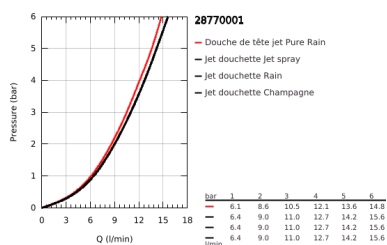

28 770 001 RAINSHOWER CLASSIC 160 SET DE DOUCHE, 4 JETS

DESCRIPTION DU PRODUIT

- Couleur: chromé
- constitué de :
 - - douche à main Rainshower, Ø 160 mm, 4 jets: Rain, Jet, Pure, Champagne (28 765 000)
 - - barre de 900 mm (28 819 001)
- avec supports muraux métalliques
- flexible Silverflex 1750 mm 1/2" x 1/2" (28 388 001)
- finition GROHE LongLife
- GROHE FastFixation Plus
- Inner WaterGuide - isolation intérieure pour la protection de la surface
- TwistStop : système anti-torsion