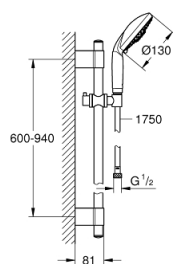

28 769 001 RAINSHOWER CLASSIC 130 DOUCHESET 3 STRALEN

PRODUCTOMSCHRIJVING

- Kleur: chroom
- bestaande uit:
 - - handdouche Rainshower Classic, Ø 130 mm, 3 stralen: Rain, Jet, Pure (28 764 000)
 - - glijstang 900 mm (28 819 001)
- met metalen wandhouders
- doucheslang Silverflex 1750 mm 1/2" x 1/2" (28 388 001)
- GROHE LongLife finish
- GROHE FastFixation Plus verstelbare afstand voor aanpassing op bestaande boorgaten
- Inner WaterGuide - binnenisolatie voor oppervlaktebescherming
- TwistStop voorkomt het verdraaien van de slang

28 769 001 RAINSHOWER CLASSIC 130 DOUCHESET 3 STRALEN

RESERVEONDERDELEN , oktober 2016 – nu

1: Afdekkapje (Bestelnummer 45922000)

2: Glijstuk (Bestelnummer 06765000)

3: Glijstanghouder (Bestelnummer 48333000)

4: Zeef (Bestelnummer 0700200M)

5: Opvulplaatje (Bestelnummer 45914XE0)*

* Optionele accessoires