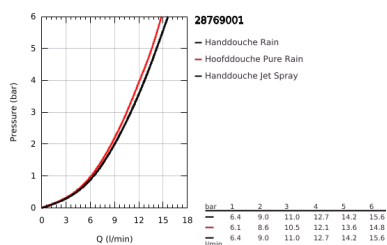

28 769 001 RAINSHOWER CLASSIC 130 DOUCHESET 3 STRALEN

PRODUCTOMSCHRIJVING

- Kleur: chroom
- bestaande uit:
 - - handdouche Rainshower Classic, Ø 130 mm, 3 stralen: Rain, Jet, Pure (28 764 000)
 - - glijstang 900 mm (28 819 001)
- met metalen wandhouders
- doucheslang Silverflex 1750 mm 1/2" x 1/2" (28 388 001)
- GROHE LongLife finish
- GROHE FastFixation Plus verstelbare afstand voor aanpassing op bestaande boorgaten
- Inner WaterGuide - binnenisolatie voor oppervlaktebescherming
- TwistStop voorkomt het verdraaien van de slang