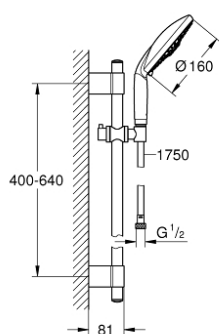

28 768 001 RAINSHOWER CLASSIC 160 DOUCHESET 4 STRALEN

PRODUCTOMSCHRIJVING

- Kleur: chroom
- bestaande uit:
 - - handdouche Rainshower Classic, Ø 160 mm, 4 stralen: Rain, Jet, Pure, Champagne (28 765 000)
 - glijstang, 600 mm (28 797 001)
 - met metalen wandhouders
 - doucheslang Silverflex 1750 mm 1/2" x 1/2" (28 388 001)
 - GROHE LongLife finish
 - GROHE FastFixation Plus verstelbare afstand voor aanpassing op bestaande boorgaten
 - TwistStop voorkomt het verdraaien van de slang

28 768 001 RAINSHOWER CLASSIC 160 DOUCHESET 4 STRALEN

RESERVEONDERDELEN , november 2016 – nu

1: Afdekkapje (Bestelnummer 45922000)

2: Glijstuk (Bestelnummer 06765000)

3: Glijstanghouder (Bestelnummer 48333000)

4: Zeef (Bestelnummer 0700200M)

5: Opvulplaatje (Bestelnummer 45914XE0)*

* Optionele accessoires