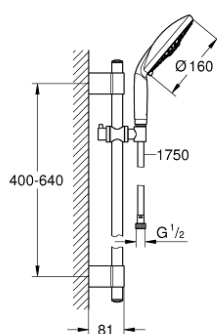

28 768 001 RAINSHOWER CLASSIC 160 SET DE DOUCHE, 4 JETS

DESCRIPTION DU PRODUIT

- Couleur: chromé
- constitué de :
 - - douche à main Rainshower, Ø 160 mm, 4 jets: Rain, Jet, Pure, Champagne (28 765 000)
 - Barre de douche, 600 mm (28 797 001)
 - avec supports muraux métalliques
 - flexible Silverflex 1750 mm 1/2" x 1/2" (28 388 001)
 - finition GROHE LongLife
 - GROHE FastFixation Plus
 - TwistStop : système anti-torsion

28 768 001 RAINSHOWER CLASSIC 160 SET DE DOUCHE, 4 JETS

PIÈCES DE RECHANGE, novembre 2016 – maintenant

1: Plaque de recouvrement (Numéro de commande 45922000)

2: Curseur (Numéro de commande 06765000)

3: Fixation murale (Numéro de commande 48333000)

4: Filtre (Numéro de commande 0700200M)

5: Cale d'épaisseur (Numéro de commande 45914XE0)*

* Accessoires optionels