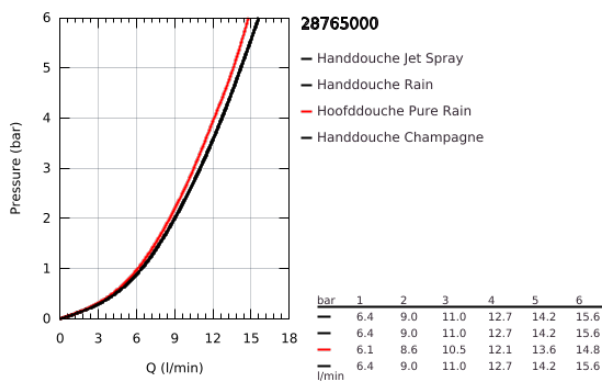

28 765 000 RAINSHOWER CLASSIC 160 HANDDOUCHE 4 STRALEN

PRODUCTOMSCHRIJVING

- Kleur: chroom
- 4 stralen: Rain, Jet, Pure, Champagne
- GROHE LongLife finish
- GROHE SpeedClean antikalksysteem
- Inner WaterGuide - binnenisolatie voor oppervlaktebescherming
- functioneert al bij een minimale doorstroming van 7,5 l gemengd water per minuut

Pure Freude
an Wasser

28 765 000 **RAINSHOWER CLASSIC 160 HANDDOUCHE 4 STRALEN**

RESERVEONDERDELEN , april 2005 – nu

1: Zeef (Bestelnummer 0700200M)