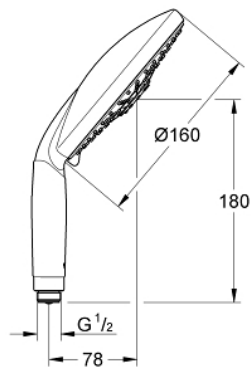

28 765 000 RAINSHOWER CLASSIC 160 HANDDOUCHE 4 STRALEN

PRODUCTOMSCHRIJVING

- Kleur: chroom
- 4 stralen: Rain, Jet, Pure, Champagne
- GROHE LongLife finish
- GROHE SpeedClean antikalksysteem
- Inner WaterGuide - binnenisolatie voor oppervlaktebescherming
- functioneert al bij een minimale doorstroming van 7,5 l gemengd water per minuut

Pure Freude
an Wasser

28 765 000 **RAINSHOWER CLASSIC 160 HANDDOUCHE 4 STRALEN**

RESERVEONDERDELEN , april 2005 – nu

1: Zeef (Bestelnummer 0700200M)