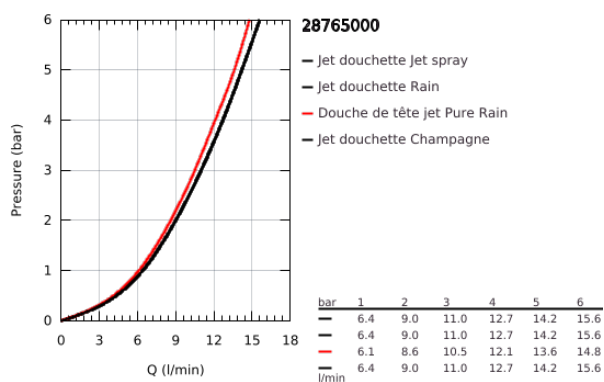

28 765 000 RAINSHOWER CLASSIC 160 DOUCHE À MAIN 4 JETS

DESCRIPTION DU PRODUIT

- Couleur: chromé
- Types de jet : Rain, Jet, Pure, Champagne
- finition GROHE LongLife
- GROHE SpeedClean : le calcaire disparaît en un tour de main
- Inner WaterGuide - isolation intérieure pour la protection de la surface
- Débit minimum nécessaire 7,5 l/min.

28 765 000 RAINSHOWER CLASSIC 160 DOUCHE À MAIN 4 JETS

PIÈCES DE RECHANGE, avril 2005 – maintenant

1: Filtre (Numéro de commande 0700200M)