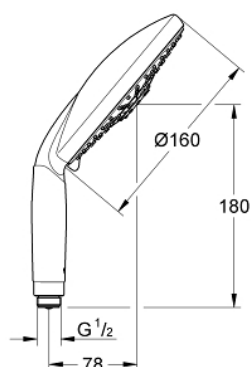

28 765 000 RAINSHOWER CLASSIC 160 DOUCHE À MAIN 4 JETS

DESCRIPTION DU PRODUIT

- Couleur: chromé
- Types de jet : Rain, Jet, Pure, Champagne
- finition GROHE LongLife
- GROHE SpeedClean : le calcaire disparaît en un tour de main
- Inner WaterGuide - isolation intérieure pour la protection de la surface
- Débit minimum nécessaire 7,5 l/min.

28 765 000 RAINSHOWER CLASSIC 160 DOUCHE À MAIN 4 JETS

PIÈCES DE RECHANGE, avril 2005 – maintenant

1: Filtre (Numéro de commande 0700200M)