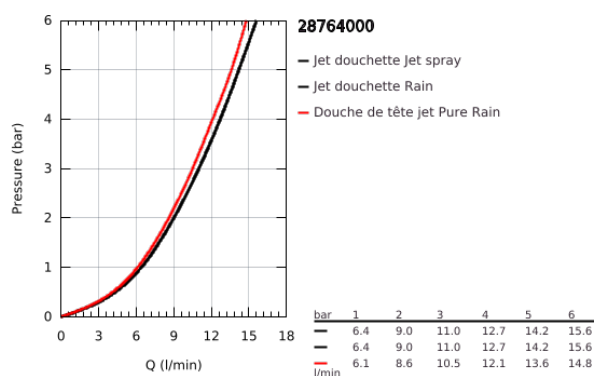

28 764 000 RAINSHOWER CLASSIC 130 DOUCHE À MAIN 3 JETS

DESCRIPTION DU PRODUIT

- Couleur: chromé
- Types de jet : Rain, jet, pure
- finition GROHE LongLife
- GROHE SpeedClean : le calcaire disparaît en un tour de main
- Inner WaterGuide - isolation intérieure pour la protection de la surface
- débit minimum nécessaire 5l/min