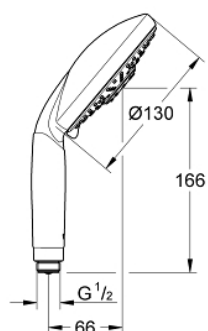

28 764 000 RAINSHOWER CLASSIC 130 DOUCHE À MAIN 3 JETS

DESCRIPTION DU PRODUIT

- Couleur: chromé
- Types de jet : Rain, jet, pure
- finition GROHE LongLife
- GROHE SpeedClean : le calcaire disparaît en un tour de main
- Inner WaterGuide - isolation intérieure pour la protection de la surface
- débit minimum nécessaire 5l/min

28 764 000 **RAINSHOWER CLASSIC 130 DOUCHE À MAIN 3 JETS**

PIÈCES DE RECHANGE, avril 2005 – maintenant

1: Filtre (Numéro de commande 0700200M)