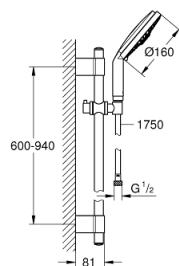

## 28 763 001 RAINSHOWER COSMOPOLITAN 160 SET DE DOUCHE, 4 JETS

### DESCRIPTION DU PRODUIT

- Couleur: chromé
- constitué de :
  - - douche à main Rainshower Cosmopolitan, Ø 160 mm, 4 jets: Rain, Jet, Pure, Champagne (28 756 000)
  - - barre de 900 mm (28 819 001)
- avec supports muraux métalliques
- flexible Silverflex 1750 mm 1/2" x 1/2" (28 388 001)
- finition GROHE LongLife
- GROHE FastFixation Plus
- Inner WaterGuide - isolation intérieure pour la protection de la surface
- TwistStop : système anti-torsion

## 28 763 001 RAINSHOWER COSMOPOLITAN 160 SET DE DOUCHE, 4 JETS

**PIÈCES DE RECHANGE**, octobre 2016 – maintenant

1: Plaque de recouvrement (Numéro de commande 45922000)

2: Curseur (Numéro de commande 06765000)

3: Fixation murale (Numéro de commande 48333000)

4: Filtre (Numéro de commande 0700200M)

5: Cale d'épaisseur (Numéro de commande 45914XE0)\*

\* Accessoires optionels