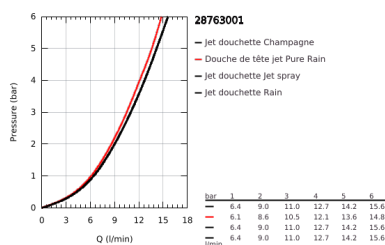

## 28 763 001 RAINSHOWER COSMOPOLITAN 160 SET DE DOUCHE, 4 JETS

### DESCRIPTION DU PRODUIT

- Couleur: chromé
- constitué de :
  - - douche à main Rainshower Cosmopolitan, Ø 160 mm, 4 jets: Rain, Jet, Pure, Champagne (28 756 000)
  - - barre de 900 mm (28 819 001)
- avec supports muraux métalliques
- flexible Silverflex 1750 mm 1/2" x 1/2" (28 388 001)
- finition GROHE LongLife
- GROHE FastFixation Plus
- Inner WaterGuide - isolation intérieure pour la protection de la surface
- TwistStop : système anti-torsion