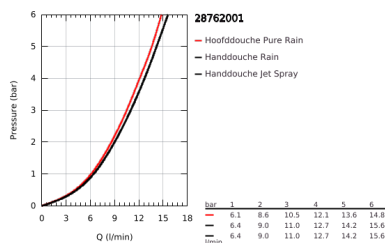

28 762 001 RAINSHOWER COSMOPOLITAN 130 DOUCHESET 3 STRALEN

PRODUCTOMSCHRIJVING

- Kleur: chroom
- bestaande uit:
 - - handdouche Rainshower Cosmopolitan, Ø 130 mm, 3 stralen: Jet, Pure, Rain (28 755 000)
 - - glijstang 900 mm (28 819 001)
 - met metalen wandhouders
 - doucheslang Silverflex 1750 mm 1/2" x 1/2" (28 388 001)
 - GROHE LongLife finish
 - GROHE FastFixation Plus verstelbare afstand voor aanpassing op bestaande boorgaten
 - Inner WaterGuide - binnenisolatie voor oppervlaktebescherming
 - TwistStop voorkomt het verdraaien van de slang