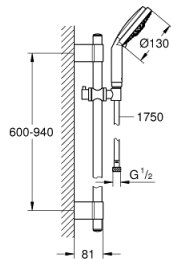

28 762 001 RAINSHOWER COSMOPOLITAN 130 DOUCHESET 3 STRALEN

PRODUCTOMSCHRIJVING

- Kleur: chroom
- bestaande uit:
 - - handdouche Rainshower Cosmopolitan, Ø 130 mm, 3 stralen: Jet, Pure, Rain (28 755 000)
 - - glijstang 900 mm (28 819 001)
 - met metalen wandhouders
 - doucheslang Silverflex 1750 mm 1/2" x 1/2" (28 388 001)
 - GROHE LongLife finish
 - GROHE FastFixation Plus verstelbare afstand voor aanpassing op bestaande boorgaten
 - Inner WaterGuide - binnenisolatie voor oppervlaktebescherming
 - TwistStop voorkomt het verdraaien van de slang

28 762 001 RAINSHOWER COSMOPOLITAN 130 DOUCHESET 3 STRALEN

RESERVEONDERDELEN , oktober 2016 – nu

- 1: Afdekkapje (Bestelnummer 45922000)
 - 2: Glijstuk (Bestelnummer 06765000)
 - 3: Glijstanghouder (Bestelnummer 48333000)
 - 4: Zeef (Bestelnummer 0700200M)
 - 5: Opvulplaatje (Bestelnummer 45914XE0)*
- * Optionele accessoires