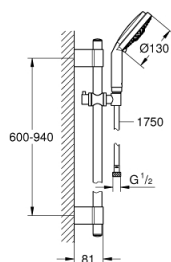

### DESCRIPTION DU PRODUIT

- Couleur: chromé
- constitué de :
  - - douche à main Rainshower Cosmopolitan, Ø 130 mm, 3 jets: Rain, Jet, Pure (28 755 000)
  - - barre de 900 mm (28 819 001)
  - avec supports muraux métalliques
  - flexible Silverflex 1750 mm 1/2" x 1/2" (28 388 001)
  - finition GROHE LongLife
  - GROHE FastFixation Plus
  - Inner WaterGuide - isolation intérieure pour la protection de la surface
  - TwistStop : système anti-torsion

## 28 762 001 RAINSHOWER COSMOPOLITAN 130 SET DE DOUCHE, 3 JETS

**PIÈCES DE RECHANGE**, octobre 2016 – maintenant

1: Plaque de recouvrement (Numéro de commande 45922000)

2: Curseur (Numéro de commande 06765000)

3: Fixation murale (Numéro de commande 48333000)

4: Filtre (Numéro de commande 0700200M)

5: Cale d'épaisseur (Numéro de commande 45914XE0)\*

\* Accessoires optionels