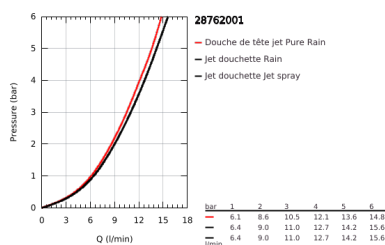

## 28 762 001 RAINSHOWER COSMOPOLITAN 130 SET DE DOUCHE, 3 JETS

### DESCRIPTION DU PRODUIT

- Couleur: chromé
- constitué de :
  - - douche à main Rainshower Cosmopolitan, Ø 130 mm, 3 jets: Rain, Jet, Pure (28 755 000)
  - - barre de 900 mm (28 819 001)
  - avec supports muraux métalliques
  - flexible Silverflex 1750 mm 1/2" x 1/2" (28 388 001)
  - finition GROHE LongLife
  - GROHE FastFixation Plus
  - Inner WaterGuide - isolation intérieure pour la protection de la surface
  - TwistStop : système anti-torsion