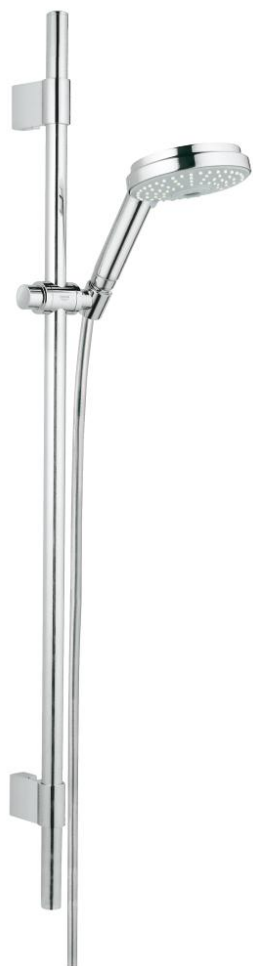

28 762 000 RAINSHOWER COSMOPOLITAN 130 DOUCHESET 3 STRALEN

PRODUCTOMSCHRIJVING

- Kleur: chroom
- bestaande uit:
 - - glijstang 900 mm (28 819 001)
 - GROHE FastFixation Plus verstelbare afstand voor aanpassing op bestaande boorgaten
 - - handdouche Rainshower Cosmopolitan, Ø 130 mm, 3 stralen: Jet, Pure, Rain (28 755 000)
 - doucheslang Silverflex 1750 mm 1/2" x 1/2" (28 388 001)
 - TwistStop voorkomt het verdraaien van de slang
 - GROHE LongLife finish
 - Let op, uitlopend!

28 762 000 RAINSHOWER COSMOPOLITAN 130 DOUCHESET 3 STRALEN

RESERVEONDERDELEN , oktober 2009 – nu

- 1: Afdekkapje (Bestelnummer 45922000)
- 2: Glijstanghouder (Bestelnummer 6424500M)
- 3: Glijstuk (Bestelnummer 06765000)
- 4: Bevestigingsset (Bestelnummer 48010000)
- 5: Zeef (Bestelnummer 0700200M)
- 6: Opvulplaatje (Bestelnummer 45914XE0)*