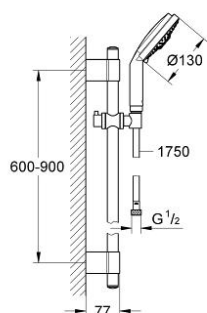

28 762 000 RAINSHOWER COSMOPOLITAN 130 DOUCHESET 3 STRALEN

PRODUCTOMSCHRIJVING

- Kleur: chroom
- bestaande uit:
 - - glijstang 900 mm (28 819 001)
 - GROHE FastFixation Plus verstelbare afstand voor aanpassing op bestaande boorgaten
 - - handdouche Rainshower Cosmopolitan, Ø 130 mm, 3 stralen: Jet, Pure, Rain (28 755 000)
 - doucheslang Silverflex 1750 mm 1/2" x 1/2" (28 388 001)
 - TwistStop voorkomt het verdraaien van de slang
 - GROHE LongLife finish
 - Let op, uitlopend!

28 762 000 RAINSHOWER COSMOPOLITAN 130 DOUCHESET 3 STRALEN

RESERVEONDERDELEN , oktober 2009 – nu

- 1: Afdekkapje (Bestelnummer 45922000)
- 2: Glijstanghouder (Bestelnummer 6424500M)
- 3: Glijstuk (Bestelnummer 06765000)
- 4: Bevestigingsset (Bestelnummer 48010000)
- 5: Zeef (Bestelnummer 0700200M)
- 6: Opvulplaatje (Bestelnummer 45914XE0)*