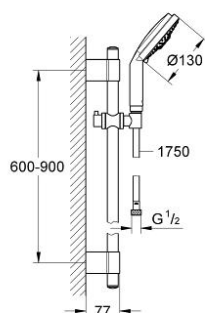

28 762 000 RAINSHOWER COSMOPOLITAN 130 SET DE DOUCHE, 3 JETS

DESCRIPTION DU PRODUIT

- Couleur: chromé
- constitué de :
 - - barre de 900 mm (28 819 001)
 - GROHE FastFixation Plus
 - - douche à main Rainshower Cosmopolitan, Ø 130 mm, 3 jets: Rain, Jet, Pure (28 755 000)
 - flexible Silverflex 1750 mm 1/2" x 1/2" (28 388 001)
- TwistStop : système anti-torsion
- finition GROHE LongLife
- Attention: ancien produit

28 762 000 RAINSHOWER COSMOPOLITAN 130 SET DE DOUCHE, 3 JETS

PIÈCES DE RECHANGE, octobre 2009 – maintenant

- 1: Plaque de recouvrement (Numéro de commande 45922000)
- 2: Fixation murale (Numéro de commande 6424500M)
- 3: Curseur (Numéro de commande 06765000)
- 4: Rallonge de fixation (Numéro de commande 48010000)
- 5: Filtre (Numéro de commande 0700200M)
- 6: Cale d'épaisseur (Numéro de commande 45914XE0)*