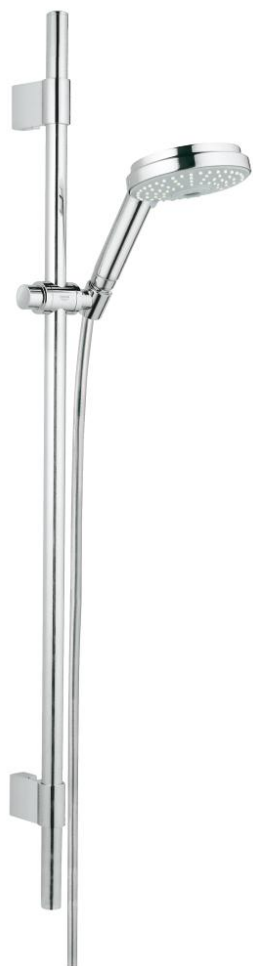

28 762 000 RAINSHOWER COSMOPOLITAN 130 SET DE DOUCHE, 3 JETS

DESCRIPTION DU PRODUIT

- Couleur: chromé
- constitué de :
 - - barre de 900 mm (28 819 001)
 - GROHE FastFixation Plus
 - - douche à main Rainshower Cosmopolitan, Ø 130 mm, 3 jets: Rain, Jet, Pure (28 755 000)
 - flexible Silverflex 1750 mm 1/2" x 1/2" (28 388 001)
- TwistStop : système anti-torsion
- finition GROHE LongLife
- Attention: ancien produit

28 762 000 RAINSHOWER COSMOPOLITAN 130 SET DE DOUCHE, 3 JETS

PIÈCES DE RECHANGE, octobre 2009 – maintenant

- 1: Plaque de recouvrement (Numéro de commande 45922000)
- 2: Fixation murale (Numéro de commande 6424500M)
- 3: Curseur (Numéro de commande 06765000)
- 4: Rallonge de fixation (Numéro de commande 48010000)
- 5: Filtre (Numéro de commande 0700200M)
- 6: Cale d'épaisseur (Numéro de commande 45914XE0)*