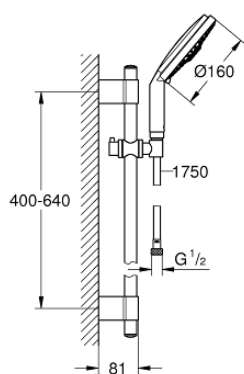

28 758 001 RAINSHOWER COSMOPOLITAN 160 DOUCHESET 4 STRALEN

PRODUCTOMSCHRIJVING

- Kleur: chroom
- bestaande uit:
 - - handdouche Rainshower Cosmopolitan, Ø 160 mm, 4 stralen: Jet, Pure, Rain, Champagne (28 756 000)
 - glijstang, 600 mm (28 797 001)
 - met metalen wandhouders
 - doucheslang Silverflex 1750 mm 1/2" x 1/2" (28 388 001)
 - GROHE LongLife finish
- GROHE FastFixation Plus (in hoogte verstelbare glijstangbevestigingen voor gebruik van bestaande boorgaten)
- TwistStop voorkomt het verdraaien van de slang

28 758 001 RAINSHOWER COSMOPOLITAN 160 DOUCHESET 4 STRALEN

RESERVEONDERDELEN , oktober 2016 – nu

- 1: Afdekkapje (Bestelnummer 45922000)
 - 2: Glijstuk (Bestelnummer 06765000)
 - 3: Glijstanghouder (Bestelnummer 48333000)
 - 4: Zeef (Bestelnummer 0700200M)
 - 5: Opvulplaatje (Bestelnummer 45914XE0)*
- * Optionele accessoires