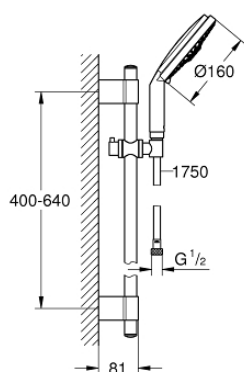

28 758 001 RAINSHOWER COSMOPOLITAN 160 SET DE DOUCHE, 4 JETS

DESCRIPTION DU PRODUIT

- Couleur: chromé
- constitué de :
 - - douche à main Rainshower Cosmopolitan, Ø 160 mm, 4 jets: Rain, Jet, Pure, Champagne (28 756 000)
 - Barre de douche, 600 mm (28 797 001)
 - avec supports muraux métalliques
 - flexible Silverflex 1750 mm 1/2" x 1/2" (28 388 001)
 - finition GROHE LongLife
 - GROHE FastFixation Plus (des supports muraux ajustables pour l'utilisation des trous de perçage existants)
 - TwistStop : système anti-torsion

28 758 001 RAINSHOWER COSMOPOLITAN 160 SET DE DOUCHE, 4 JETS

PIÈCES DE RECHANGE, octobre 2016 – maintenant

1: Plaque de recouvrement (Numéro de commande 45922000)

2: Curseur (Numéro de commande 06765000)

3: Fixation murale (Numéro de commande 48333000)

4: Filtre (Numéro de commande 0700200M)

5: Cale d'épaisseur (Numéro de commande 45914XE0)*

* Accessoires optionels