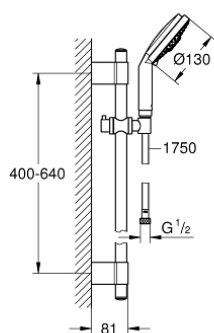

28 757 001 RAINSHOWER COSMOPOLITAN 130 DOUCHESET 3 STRALEN

PRODUCTOMSCHRIJVING

- Kleur: chroom
- bestaande uit:
 - - handdouche Rainshower Cosmopolitan, Ø 130 mm, 3 stralen: Jet, Pure, Rain (28 755 000)
 - glijstang, 600 mm (28 797 001)
 - met metalen wandhouders
 - doucheslang Silverflex 1750 mm 1/2" x 1/2" (28 388 001)
 - GROHE LongLife finish
 - GROHE FastFixation Plus verstelbare afstand voor aanpassing op bestaande boorgaten
 - TwistStop voorkomt het verdraaien van de slang

28 757 001 RAINSHOWER COSMOPOLITAN 130 DOUCHESET 3 STRALEN

RESERVEONDERDELEN , oktober 2016 – nu

- 1: Afdekkapje (Bestelnummer 45922000)
 - 2: Glijstuk (Bestelnummer 06765000)
 - 3: Glijstanghouder (Bestelnummer 48333000)
 - 4: Zeef (Bestelnummer 0700200M)
 - 5: Opvulplaatje (Bestelnummer 45914XE0)*
- * Optionele accessoires