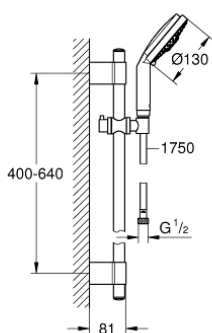

28 757 001 RAINSHOWER COSMOPOLITAN 130 SET DE DOUCHE, 3 JETS

DESCRIPTION DU PRODUIT

- Couleur: chromé
- constitué de :
 - - douche à main Rainshower Cosmopolitan, Ø 130 mm, 3 jets: Rain, Jet, Pure (28 755 000)
 - Barre de douche, 600 mm (28 797 001)
 - avec supports muraux métalliques
 - flexible Silverflex 1750 mm 1/2" x 1/2" (28 388 001)
 - finition GROHE LongLife
 - GROHE FastFixation Plus
 - TwistStop : système anti-torsion

28 757 001 RAINSHOWER COSMOPOLITAN 130 SET DE DOUCHE, 3 JETS

PIÈCES DE RECHANGE, octobre 2016 – maintenant

1: Plaque de recouvrement (Numéro de commande 45922000)

2: Curseur (Numéro de commande 06765000)

3: Fixation murale (Numéro de commande 48333000)

4: Filtre (Numéro de commande 0700200M)

5: Cale d'épaisseur (Numéro de commande 45914XE0)*

* Accessoires optionels