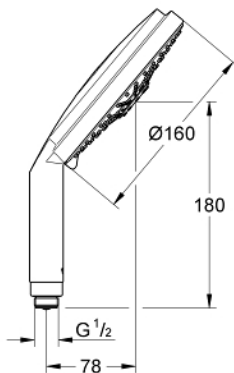

28 756 000 RAINSHOWER COSMOPOLITAN 160 HANDDOUCHE 4 STRALEN

PRODUCTOMSCHRIJVING

- Kleur: chroom
- 4 stralen: Rain, Jet, Pure, Champagne
- GROHE LongLife finish
- GROHE SpeedClean antikalksysteem
- Inner WaterGuide - binnenisolatie voor oppervlaktebescherming
- functioneert al bij een minimale doorstroming van 7,5 l gemengd water per minuut