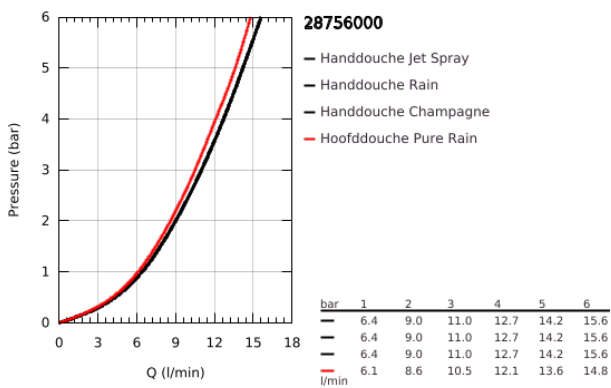

## 28 756 000 RAINSHOWER COSMOPOLITAN 160 HANDDOUCHE 4 STRALEN

### PRODUCTOMSCHRIJVING

- Kleur: chroom
- 4 stralen: Rain, Jet, Pure, Champagne
- GROHE LongLife finish
- GROHE SpeedClean antikalksysteem
- Inner WaterGuide - binnenisolatie voor oppervlaktebescherming
- functioneert al bij een minimale doorstroming van 7,5 l gemengd water per minuut