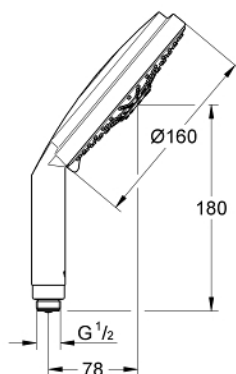

28 756 000 RAINSHOWER COSMOPOLITAN 160 DOUCHE À MAIN 4 JETS

DESCRIPTION DU PRODUIT

- Couleur: chromé
- Types de jet : Rain, Jet, Pure, Champagne
- finition GROHE LongLife
- GROHE SpeedClean : le calcaire disparaît en un tour de main
- Inner WaterGuide - isolation intérieure pour la protection de la surface
- Débit minimum nécessaire 7,5 l/min.

28 756 000 **RAINSHOWER COSMOPOLITAN 160 DOUCHE À MAIN 4 JETS**

PIÈCES DE RECHANGE, avril 2005 – maintenant

1: Filtre (Numéro de commande 0700200M)