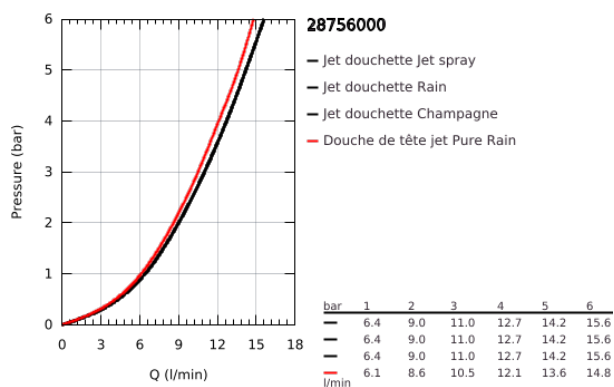

28 756 000 RAINSHOWER COSMOPOLITAN 160 DOUCHE À MAIN 4 JETS

DESCRIPTION DU PRODUIT

- Couleur: chromé
- Types de jet : Rain, Jet, Pure, Champagne
- finition GROHE LongLife
- GROHE SpeedClean : le calcaire disparaît en un tour de main
- Inner WaterGuide - isolation intérieure pour la protection de la surface
- Débit minimum nécessaire 7,5 l/min.

28 756 000 **RAINSHOWER COSMOPOLITAN 160 DOUCHE À MAIN 4 JETS**

PIÈCES DE RECHANGE, avril 2005 – maintenant

1: Filtre (Numéro de commande 0700200M)